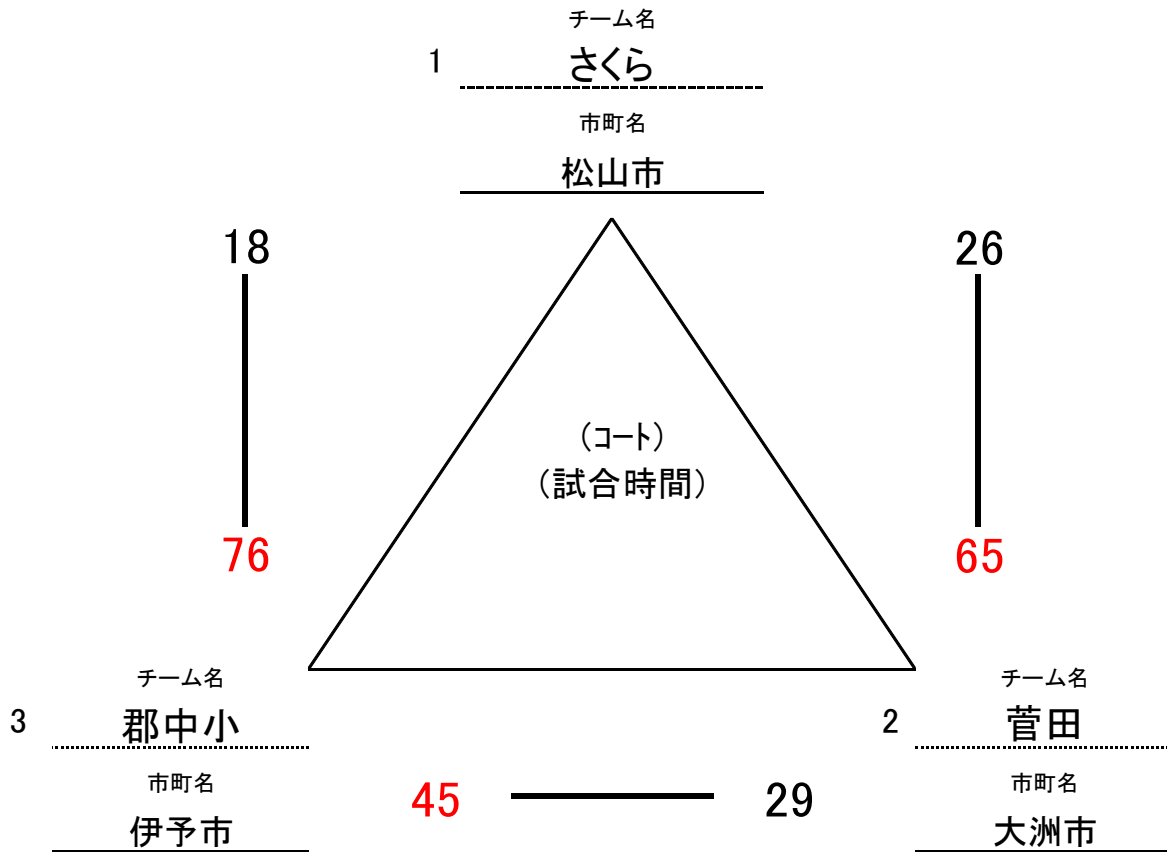

# ミニバスケットボール(男子B)

5月31日(日)

会場:伊予市民体育館

No.	チーム名	勝敗	得点	失点	得失点差	順位
1	味酒	1 - 1	67	60	7	2
	松山市					
2	松前	0 - 2	49	105	△56	3
	松前町					
3	桑原	2 - 0	107	58	49	1
	松山市					

# ミニバスケットボール(女子A)

5月31日(日)

会場:伊予市民体育館

No.	チーム名	勝敗	得点	失点	得失点差	順位
1	伊予小	1 - 1	81	93	△12	3
	伊予市					
2	U.M.B	0 - 2	65	101	△36	4
	松山市					
3	新葉	1 - 1	79	88	△9	2
	松山市					
4	小野	2 - 0	116	59	57	1
	松山市					

# ミニバスケットボール(女子B)

5月31日(日)

会場:伊予市民体育館

No.	チーム名	勝敗	得点	失点	得失点差	順位
1	さくら	0 - 2	44	141	△97	3
	松山市					
2	菅田	1 - 1	94	71	23	2
	大洲市					
3	郡中小	2 - 0	121	47	74	1
	伊予市					