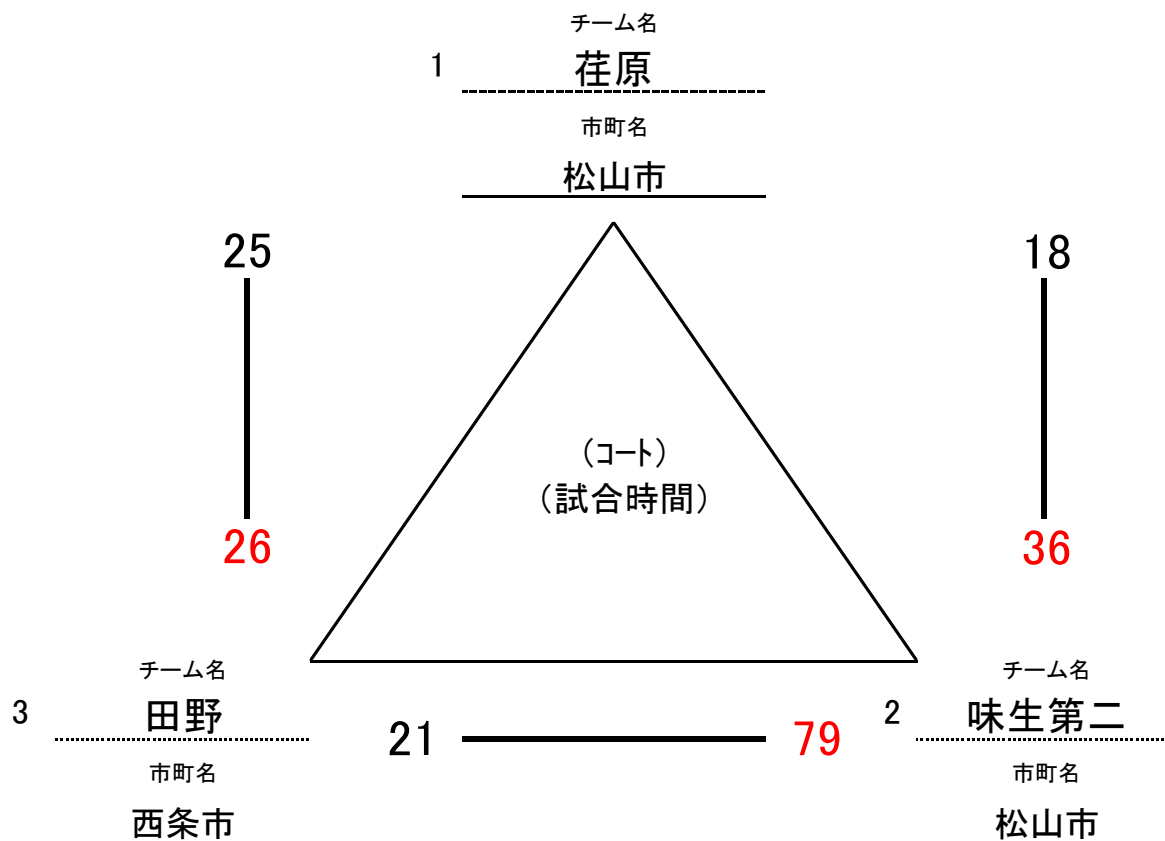

# ミニバスケットボール(男子A)

5月30日(土)

会場:愛媛県武道館

No.	チーム名	勝敗	得点	失点	得失点差	順位
1	荏原	0 - 2	43	62	△19	3
	松山市					
2	味生第二	2 - 0	115	39	76	1
	松山市					
3	田野	1 - 1	47	104	△57	2
	西条市					

# ミニバスケットボール(男子B)

5月30日(土)

会場:愛媛県武道館

No.	チーム名	勝敗	得点	失点	得失点差	順位
1	大洲	2 - 0	90	66	24	1
	大洲市					
2	石井北	1 - 1	93	71	22	2
	松山市					
3	伊台	0 - 2	58	104	△46	3
	松山市					