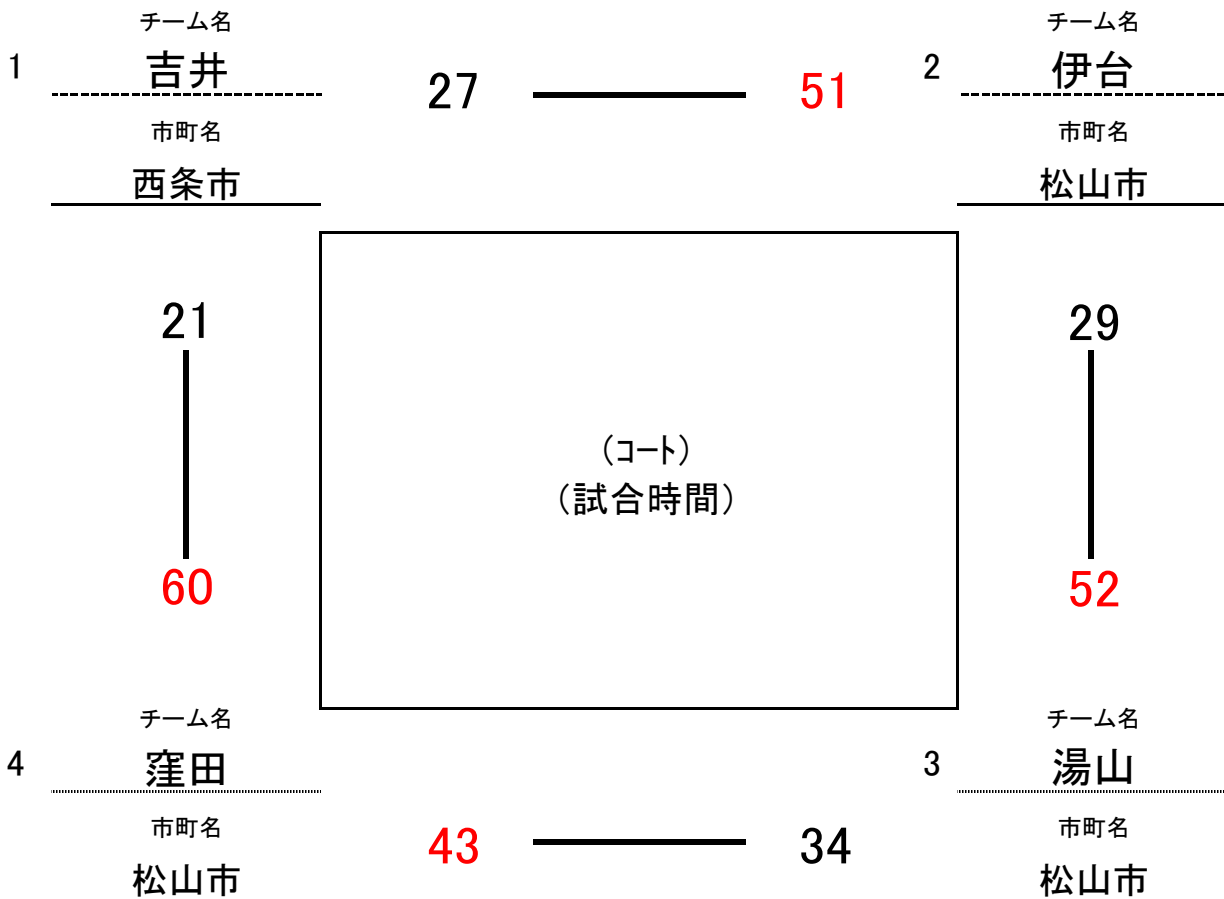

# ミニバスケットボール(男子C)

5月31日(日)

会場:北条スポーツセンター

No.	チーム名	勝敗	得点	失点	得失点差	順位
1	ワイルドベアーズ	0 - 2	64	93	△29	4
	松山市					
2	窪田	1 - 1	80	84	△4	3
	松山市					
3	北伊予	1 - 1	95	94	1	2
	松前町					
4	砥部光	2 - 0	107	75	32	1
	砥部町					

# ミニバスケットボール(女子C)

5月31日(日)

会場:北条スポーツセンター

No.	チーム名	勝敗	得点	失点	得失点差	順位
1	高浜	2 - 0	164	18	146	1
	松山市					
2	北条	0 - 2	30	151	△121	3
	松山市					
3	SUPER BRITZ	2 - 0	144	33	111	2
	西条市					
4	道後	0 - 2	21	157	△136	4
	松山市					

# ミニバスケットボール(女子D)

5月31日(日)

会場:北条スポーツセンター

No.	チーム名	勝敗	得点	失点	得失点差	順位
1	吉井	0 - 2	48	111	△63	4
	西条市					
2	伊台	1 - 1	80	79	1	3
	松山市					
3	湯山	1 - 1	86	72	14	2
	松山市					
4	窪田	2 - 0	103	55	48	1
	松山市					