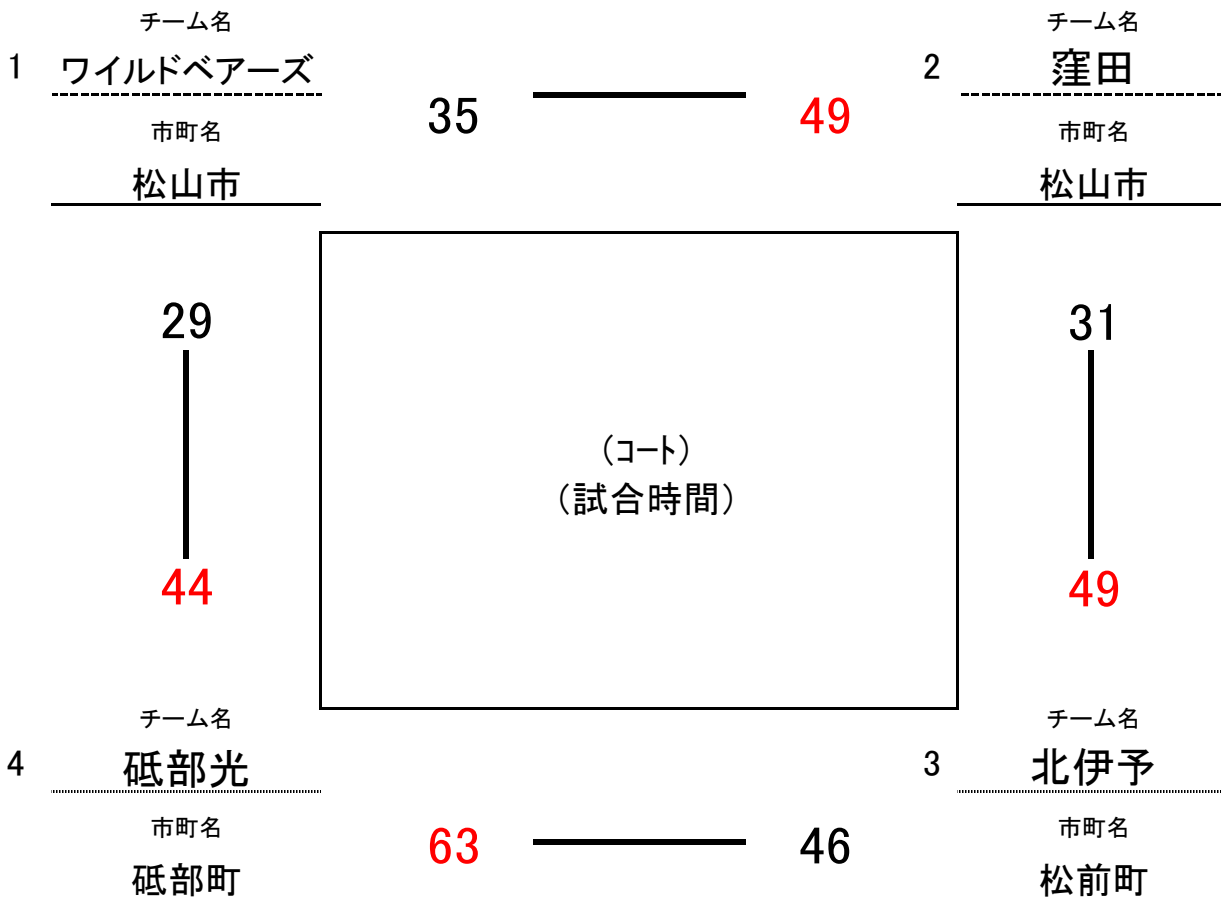

# ミニバスケットボール(女子B)

5月31日(日)

会場:伊予市民体育館

No.	チーム名	勝敗	得点	失点	得失点差	順位
1	さくら	0 - 2	44	141	△97	3
	松山市					
2	菅田	1 - 1	94	71	23	2
	大洲市					
3	郡中小	2 - 0	121	47	74	1
	伊予市					

# ミニバスケットボール(男子C)

5月31日(日)

会場:北条スポーツセンター

No.	チーム名	勝敗	得点	失点	得失点差	順位
1	ワイルドベアーズ	0 - 2	64	93	△29	4
	松山市					
2	窪田	1 - 1	80	84	△4	3
	松山市					
3	北伊予	1 - 1	95	94	1	2
	松前町					
4	砥部光	2 - 0	107	75	32	1
	砥部町					