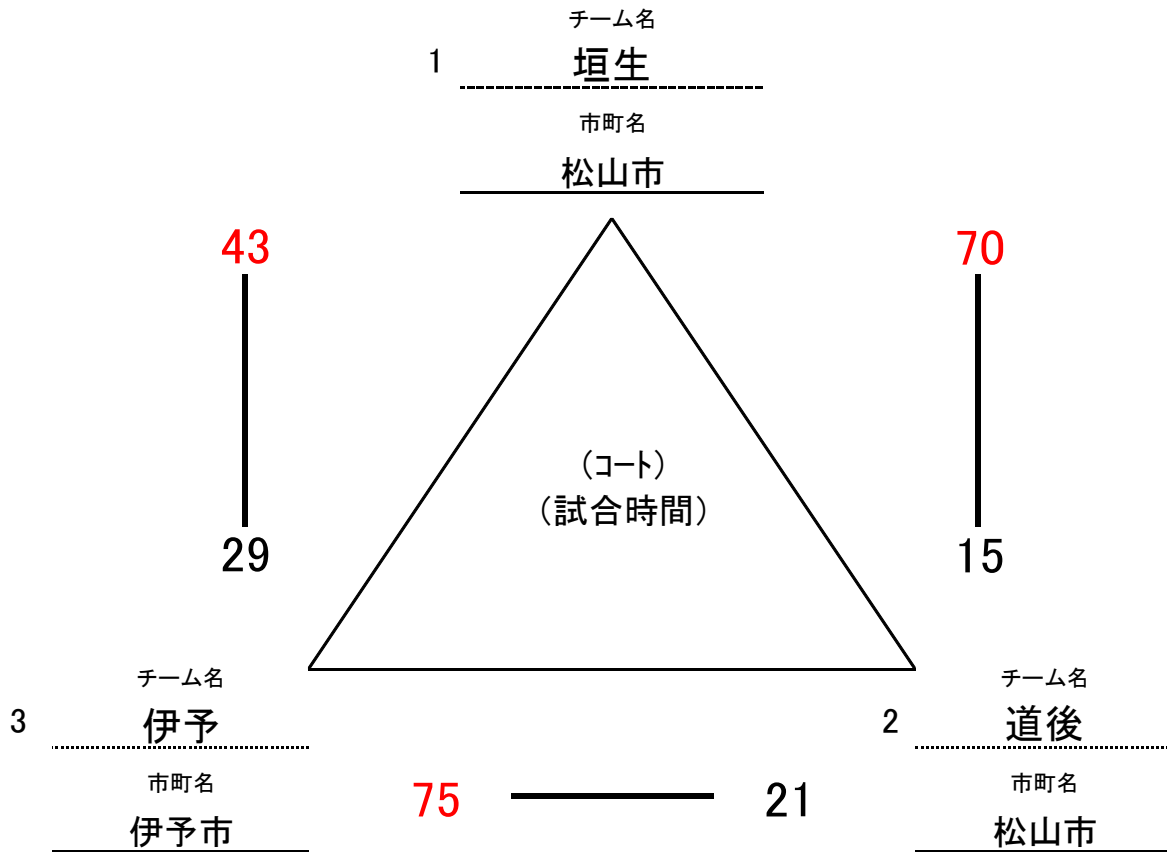

ミニバスケットボール(男子A)

5月31日(日)

会場:伊予市民体育館

No.	チーム名	勝敗	得点	失点	得失点差	順位
1	垣生	2 - 0	113	44	69	1
	松山市					
2	道後	0 - 2	36	145	△109	3
	松山市					
3	伊予	1 - 1	104	64	40	2
	伊予市