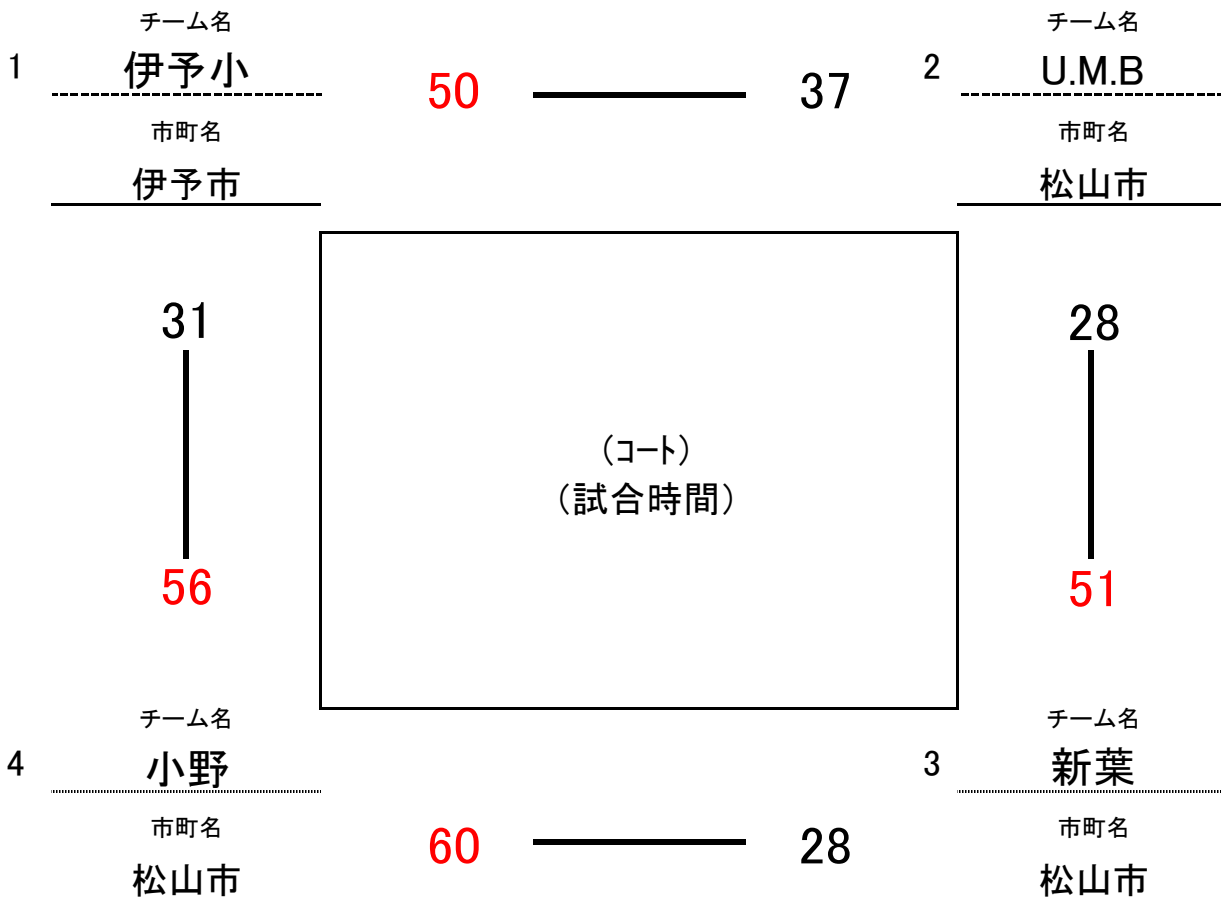

# ミニバスケットボール(男子B)

5月31日(日)

会場:伊予市民体育館

No.	チーム名	勝敗	得点	失点	得失点差	順位
1	味酒	1 - 1	67	60	7	2
	松山市					
2	松前	0 - 2	49	105	△56	3
	松前町					
3	桑原	2 - 0	107	58	49	1
	松山市					

# ミニバスケットボール(女子A)

5月31日(日)

会場:伊予市民体育館

No.	チーム名	勝敗	得点	失点	得失点差	順位
1	伊予小	1 - 1	81	93	△12	3
	伊予市					
2	U.M.B	0 - 2	65	101	△36	4
	松山市					
3	新葉	1 - 1	79	88	△9	2
	松山市					
4	小野	2 - 0	116	59	57	1
	松山市					