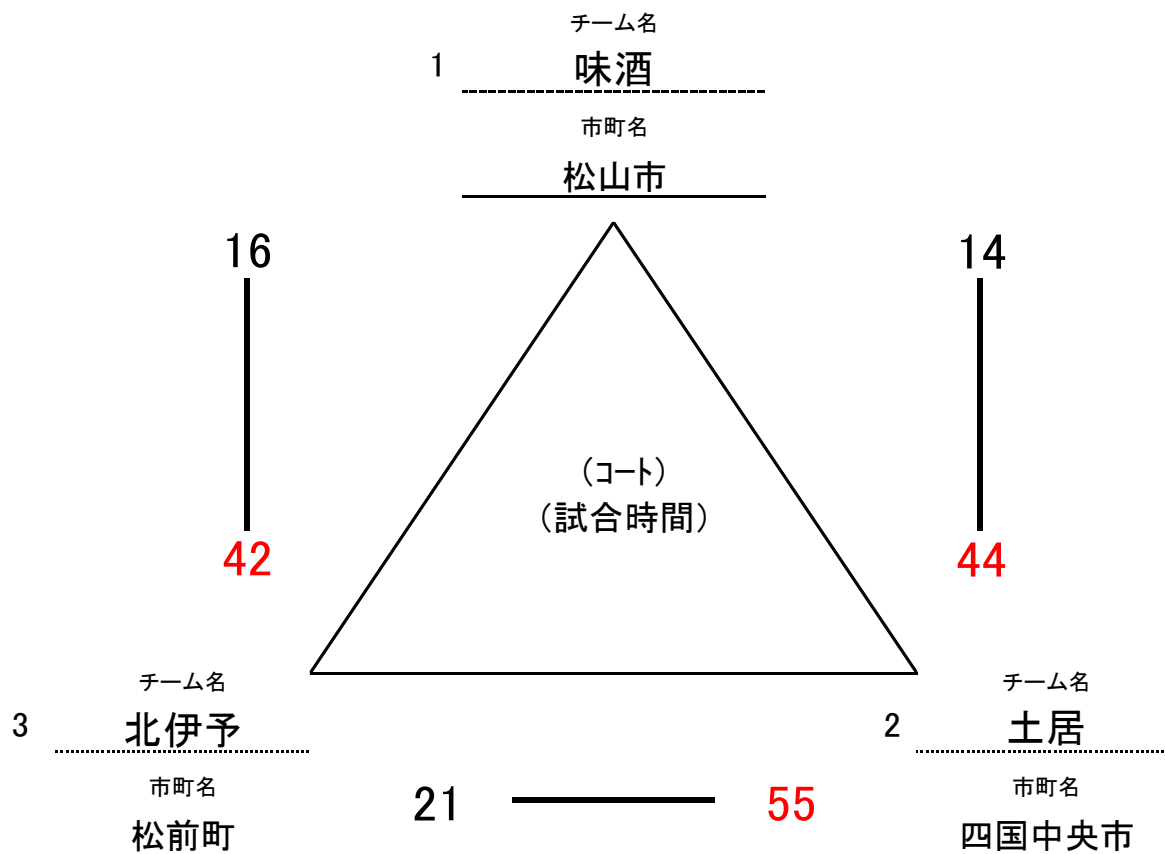

ミニバスケットボール(女子C)

5月30日(土)

会場:北条スポーツセンター

No.	チーム名	勝敗	得点	失点	得失点差	順位
1	味酒	0 - 2	30	86	△56	3
	松山市					
2	土居	2 - 0	99	35	64	1
	四国中央市					
3	北伊予	1 - 1	63	71	△8	2
	松前町