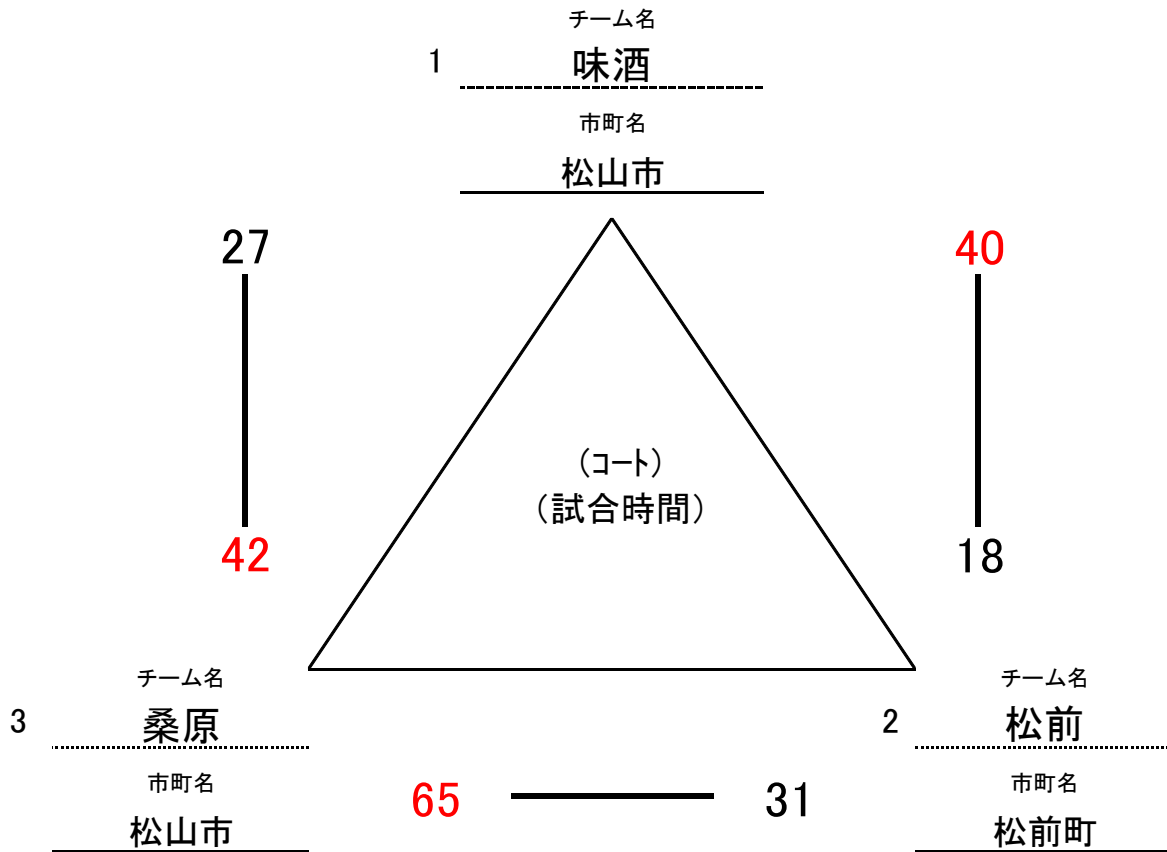

ミニバスケットボール(男子B)

5月31日(日)

会場:伊予市民体育館

No.	チーム名	勝敗	得点	失点	得失点差	順位
1	味酒	1 - 1	67	60	7	2
	松山市					
2	松前	0 - 2	49	105	△56	3
	松前町					
3	桑原	2 - 0	107	58	49	1
	松山市