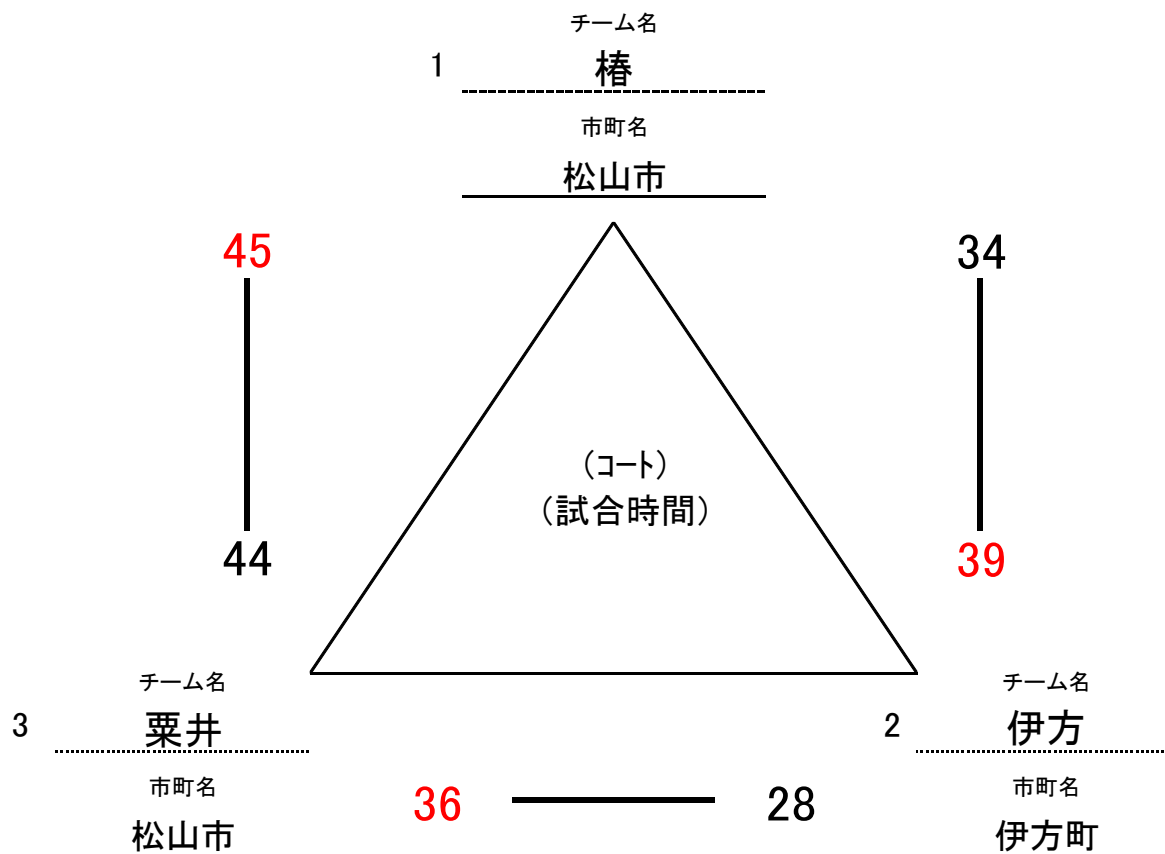

ミニバスケットボール(女子D)

5月30日(土)

会場:北条スポーツセンター

No.	チーム名	勝敗	得点	失点	得失点差	順位
1	椿	1 - 1	79	83	△4	3
	松山市					
2	伊方	1 - 1	67	70	△3	2
	伊方町					
3	栗井	1 - 1	80	73	7	1
	松山市