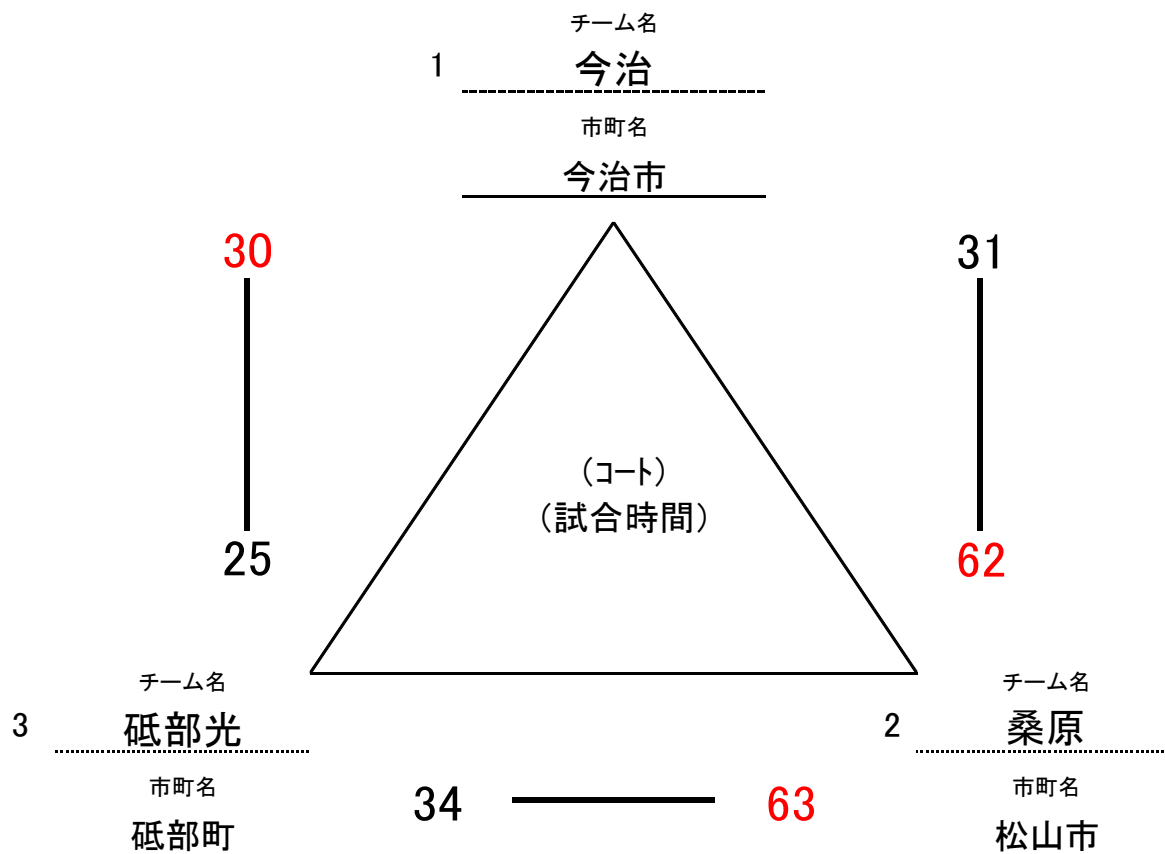

ミニバスケットボール(女子B)

5月30日(土)

会場:北条スポーツセンター

No.	チーム名	勝敗	得点	失点	得失点差	順位
1	今治	1 - 1	61	87	△26	2
	今治市					
2	桑原	2 - 0	125	65	60	1
	松山市					
3	砥部光	0 - 2	59	93	△34	3
	砥部町