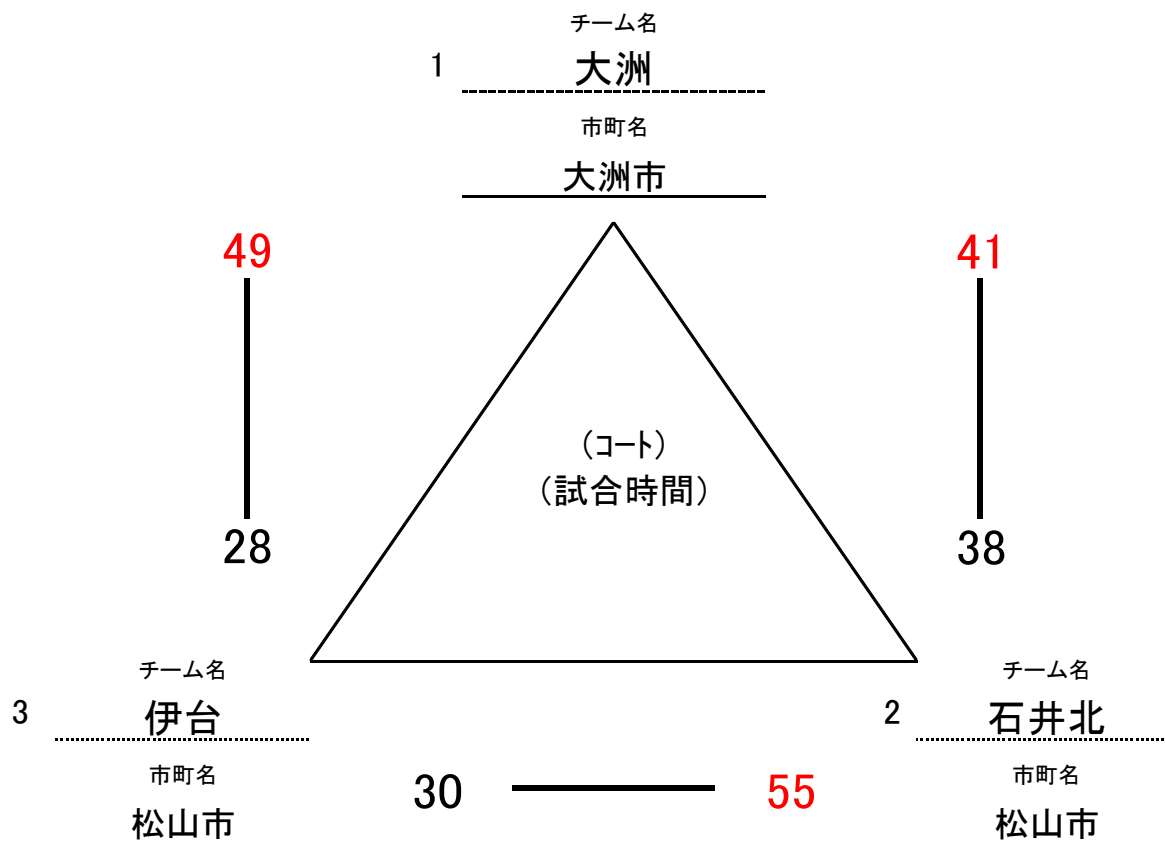

# ミニバスケットボール(男子A)

5月30日(土)

会場:愛媛県武道館

No.	チーム名	勝敗	得点	失点	得失点差	順位
1	荏原	0 - 2	43	62	△19	3
	松山市					
2	味生第二	2 - 0	115	39	76	1
	松山市					
3	田野	1 - 1	47	104	△57	2
	西条市					

# ミニバスケットボール(男子B)

5月30日(土)

会場:愛媛県武道館

No.	チーム名	勝敗	得点	失点	得失点差	順位
1	大洲	2 - 0	90	66	24	1
	大洲市					
2	石井北	1 - 1	93	71	22	2
	松山市					
3	伊台	0 - 2	58	104	△46	3
	松山市					