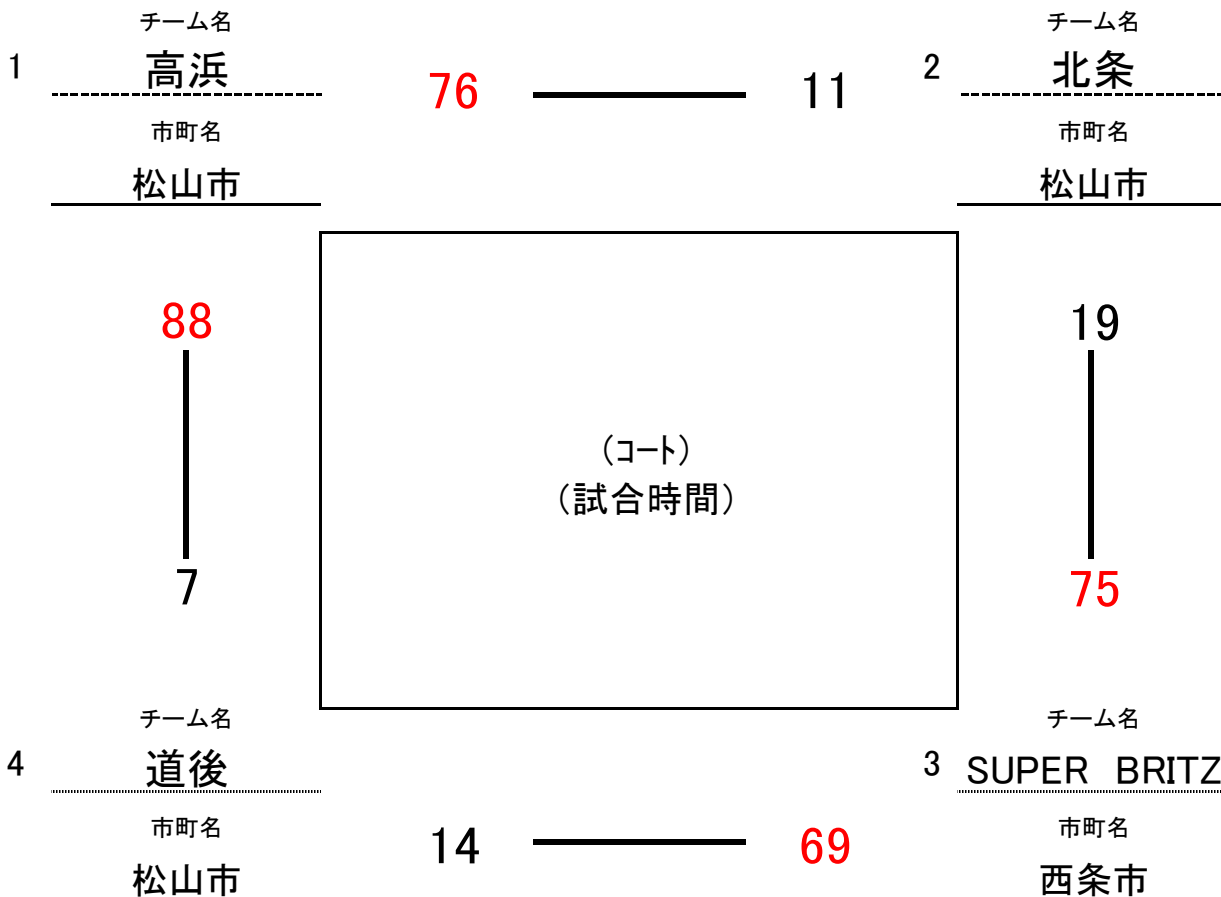

# ミニバスケットボール(女子B)

5月31日(日)

会場:伊予市民体育館

No.	チーム名	勝敗	得点	失点	得失点差	順位
1	さくら	0 - 2	44	141	△97	3
	松山市					
2	菅田	1 - 1	94	71	23	2
	大洲市					
3	郡中小	2 - 0	121	47	74	1
	伊予市					

# ミニバスケットボール(男子C)

5月31日(日)

会場:北条スポーツセンター

No.	チーム名	勝敗	得点	失点	得失点差	順位
1	ワイルドベアーズ	0 - 2	64	93	△29	4
	松山市					
2	窪田	1 - 1	80	84	△4	3
	松山市					
3	北伊予	1 - 1	95	94	1	2
	松前町					
4	砥部光	2 - 0	107	75	32	1
	砥部町					

# ミニバスケットボール(女子C)

5月31日(日)

会場:北条スポーツセンター

No.	チーム名	勝敗	得点	失点	得失点差	順位
1	高浜	2 - 0	164	18	146	1
	松山市					
2	北条	0 - 2	30	151	△121	3
	松山市					
3	SUPER BRITZ	2 - 0	144	33	111	2
	西条市					
4	道後	0 - 2	21	157	△136	4
	松山市					