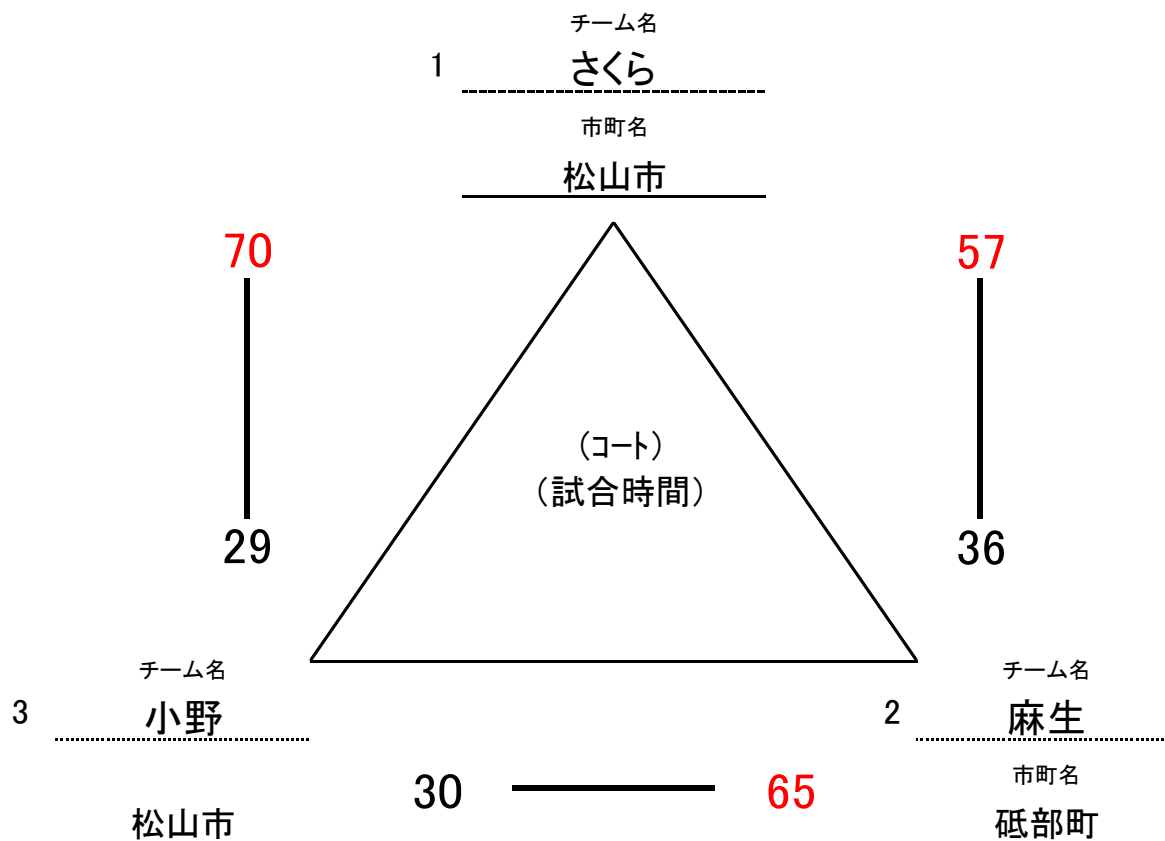

ミニバスケットボール(男子C)

5月30日(土)

会場:愛媛県武道館

No.	チーム名	勝敗	得点	失点	得失点差	順位
1	さくら	2 - 0	127	65	62	1
	松山市					
2	麻生	1 - 1	101	87	14	2
	砥部町					
3	小野	0 - 2	59	135	△76	3
	松山市