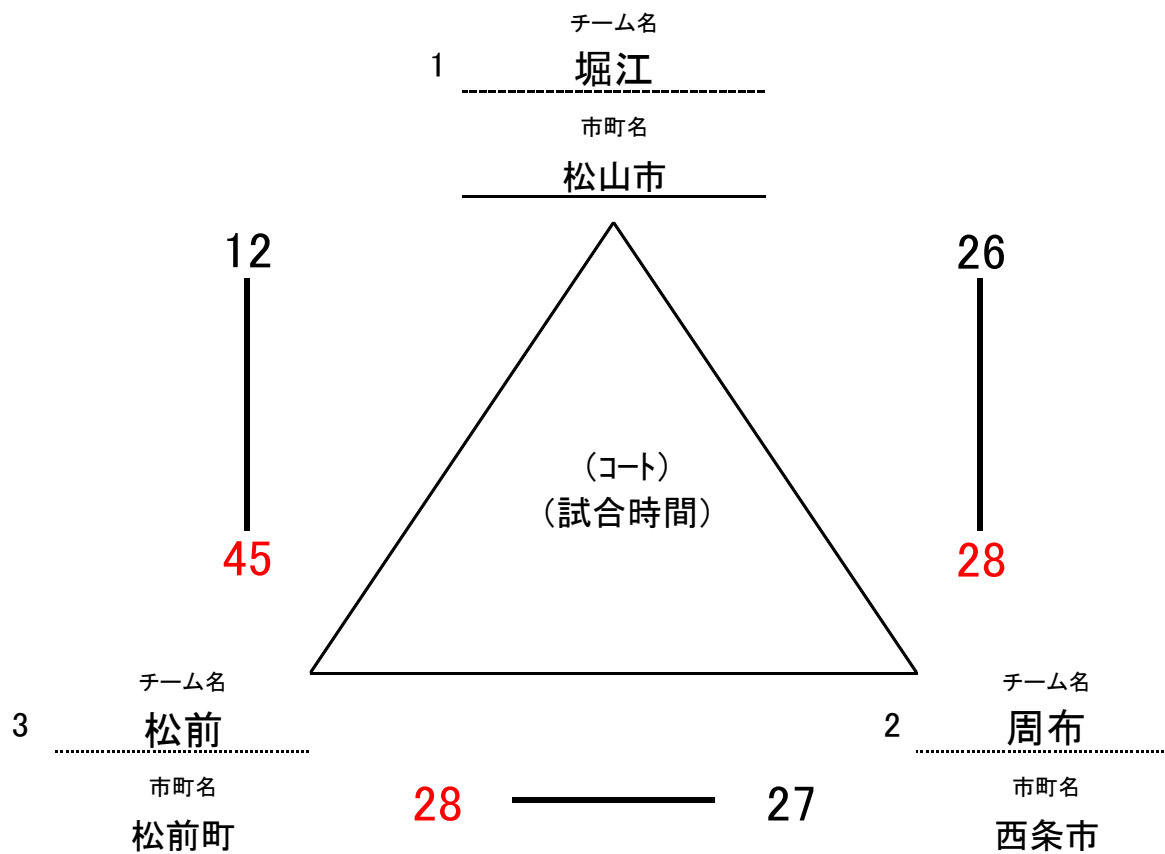

# ミニバスケットボール(男子B)

5月30日(土)

会場:愛媛県武道館

No.	チーム名	勝敗	得点	失点	得失点差	順位
1	大洲	2 - 0	90	66	24	1
	大洲市					
2	石井北	1 - 1	93	71	22	2
	松山市					
3	伊台	0 - 2	58	104	△46	3
	松山市					

# ミニバスケットボール(男子C)

5月30日(土)

会場:愛媛県武道館

No.	チーム名	勝敗	得点	失点	得失点差	順位
1	さくら	2 - 0	127	65	62	1
	松山市					
2	麻生	1 - 1	101	87	14	2
	砥部町					
3	小野	0 - 2	59	135	△76	3
	松山市					

# ミニバスケットボール(女子A)

5月30日(土)

会場:北条スポーツセンター

No.	チーム名	勝敗	得点	失点	得失点差	順位
1	堀江	0 - 2	38	73	△35	3
	松山市					
2	周布	1 - 1	55	54	1	2
	西条市					
3	松前	2 - 0	73	39	34	1
	松前町					