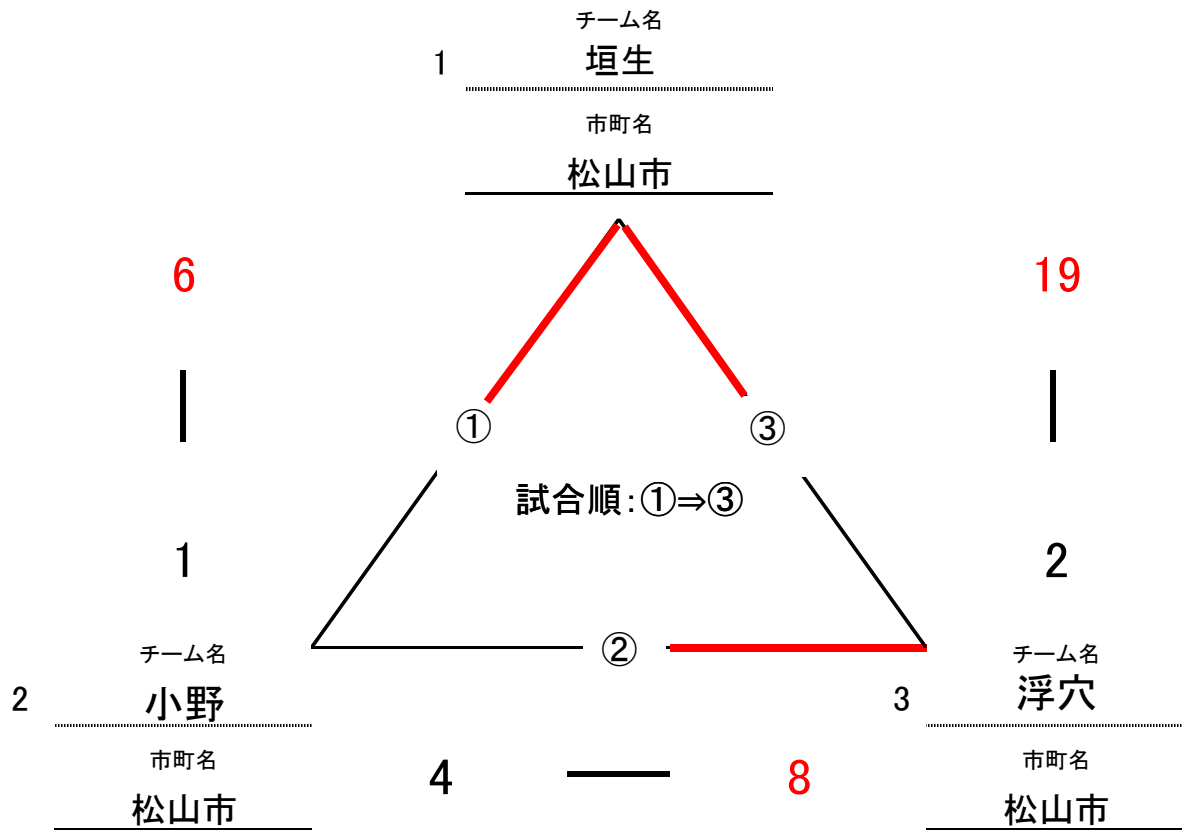

# ソフトボール(ファーストピッチ)

6月13日(土)

会場:松山中央公園(Cコート)

No.	チーム名	勝 敗	得 点	失 点	得失点差	順 位
1	石井東 松山市	2 勝 0 敗	14	10	4	1
2	麻生 砥部町	1 勝 1 敗	11	10	1	2
3	潮見 松山市	1 勝 1 敗	8	10	-2	3
4	姫山 松山市	0 勝 2 敗	6	9	-3	4

# ソフトボール(ファーストピッチ)

6月13日(土)

会場:松前公園(Aコート)

No.	チーム名	勝敗	得点	失点	得失点差	順位
1	垣生 松山市	2 勝 0敗	25	3	22	1
2	小野 松山市	0 勝 2敗	5	14	-9	3
3	浮穴 松山市	1 勝 1敗	10	23	-13	2