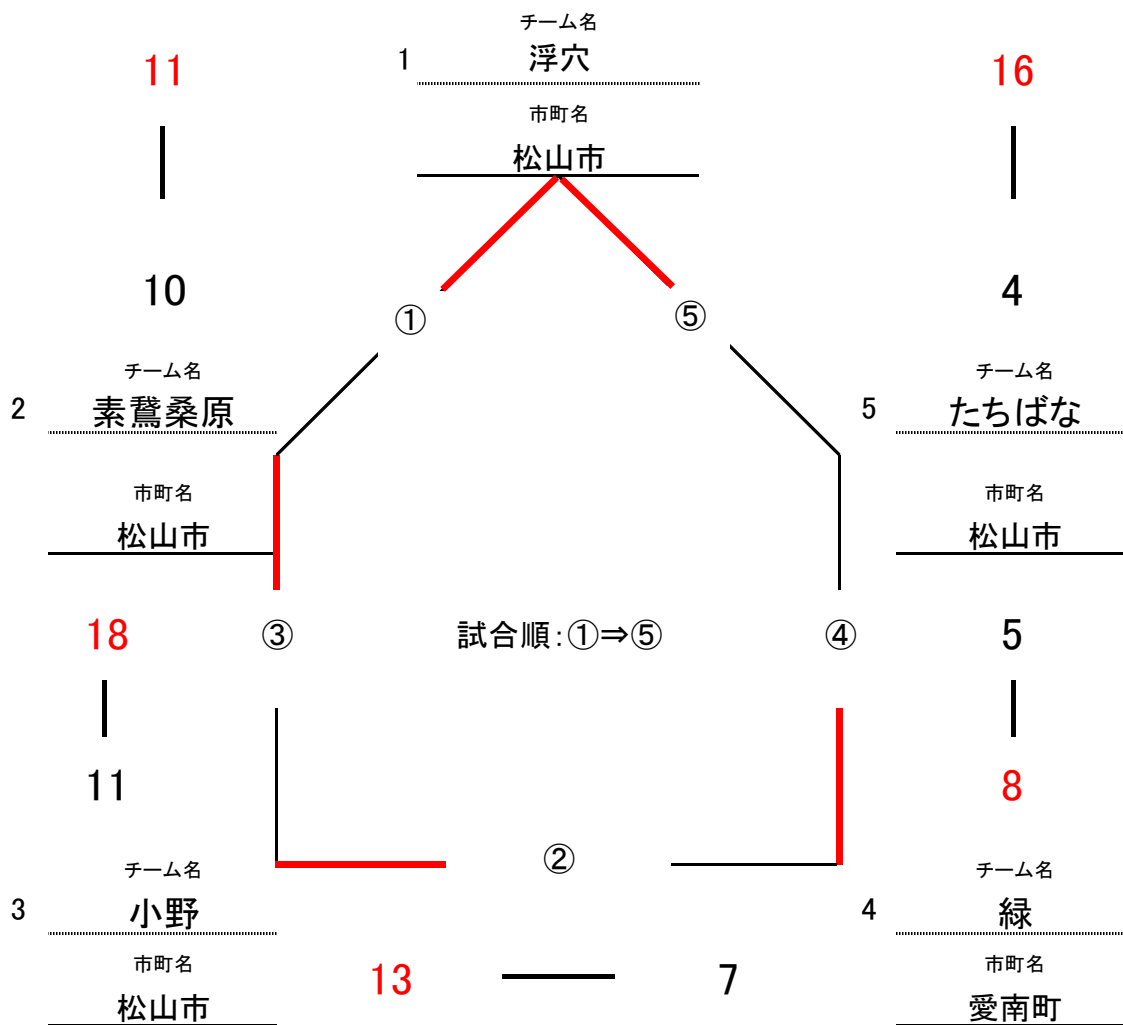

# ソフトボール(ファーストピッチ)

6月13日(土)

会場:松前公園(Aコート)

No.	チーム名	勝敗	得点	失点	得失点差	順位
1	垣生 松山市	2 勝 0敗	25	3	22	1
2	小野 松山市	0 勝 2敗	5	14	-9	3
3	浮穴 松山市	1 勝 1敗	10	23	-13	2

# ソフトボール(スローピッチ)

6月13日(土)

会場: 松前公園(Bコート)

No.	チ ャ ム 名	勝 敗	得 点	失 点	得 失 点 差	順 位
1	浮穴 松山市	2 勝 0 敗	27	14	13	1
2	素鷺桑原 松山市	1 勝 1 敗	28	22	6	4
3	小野 松山市	1 勝 1 敗	24	25	-1	3
4	緑 愛南町	1 勝 1 敗	15	18	-3	2
5	たちばな 松山市	0 勝 2 敗	9	24	-15	5