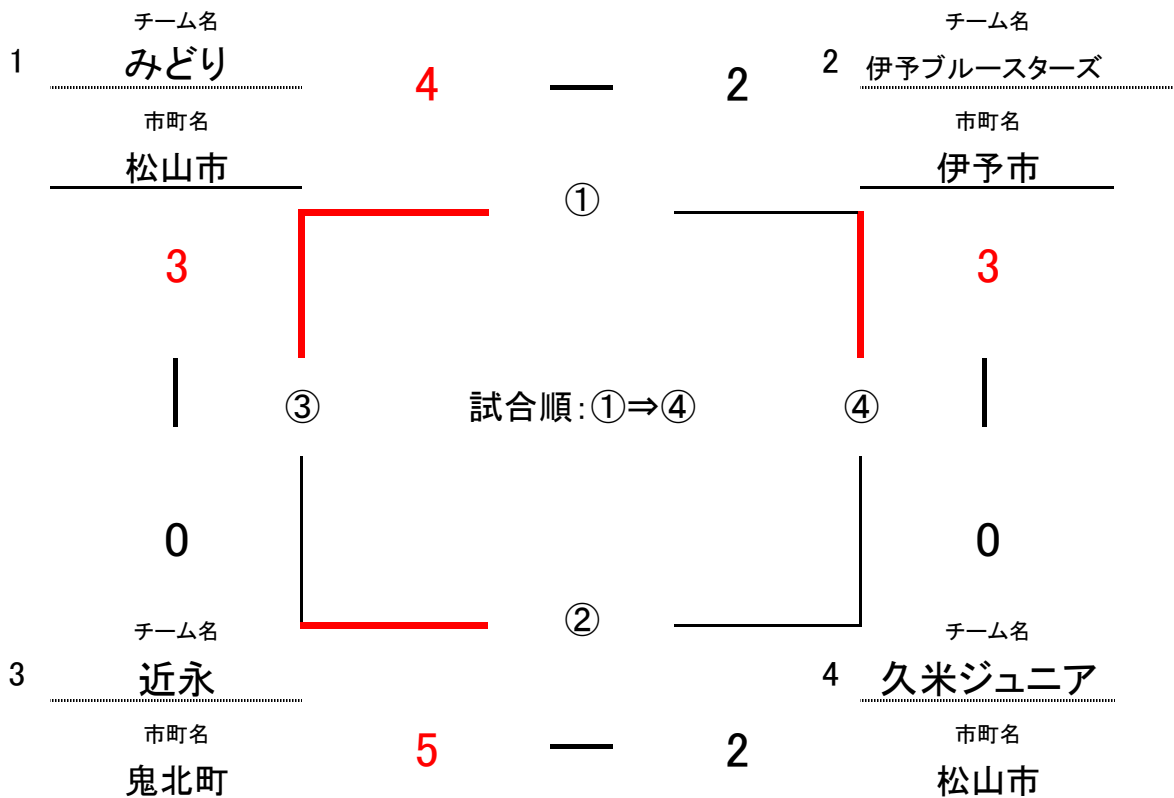

# ソフトボール(ファーストピッチ)

6月13日(土)

会場:松山中央公園(Aコート)

No.	チーム名	勝 敗	得 点	失 点	得失点差	順位
1	みどり 松山市	2 勝 0 敗	7	2	5	1
2	伊予ブルースターズ 伊予市	1 勝 1 敗	5	4	1	2
3	近永 鬼北町	1 勝 1 敗	5	5	0	3
4	久米ジュニア 松山市	0 勝 2 敗	2	8	-6	4

ソフトボール(ファーストピッチ)  
 6月13日(土)  
 会場:松山中央公園(Bコート)