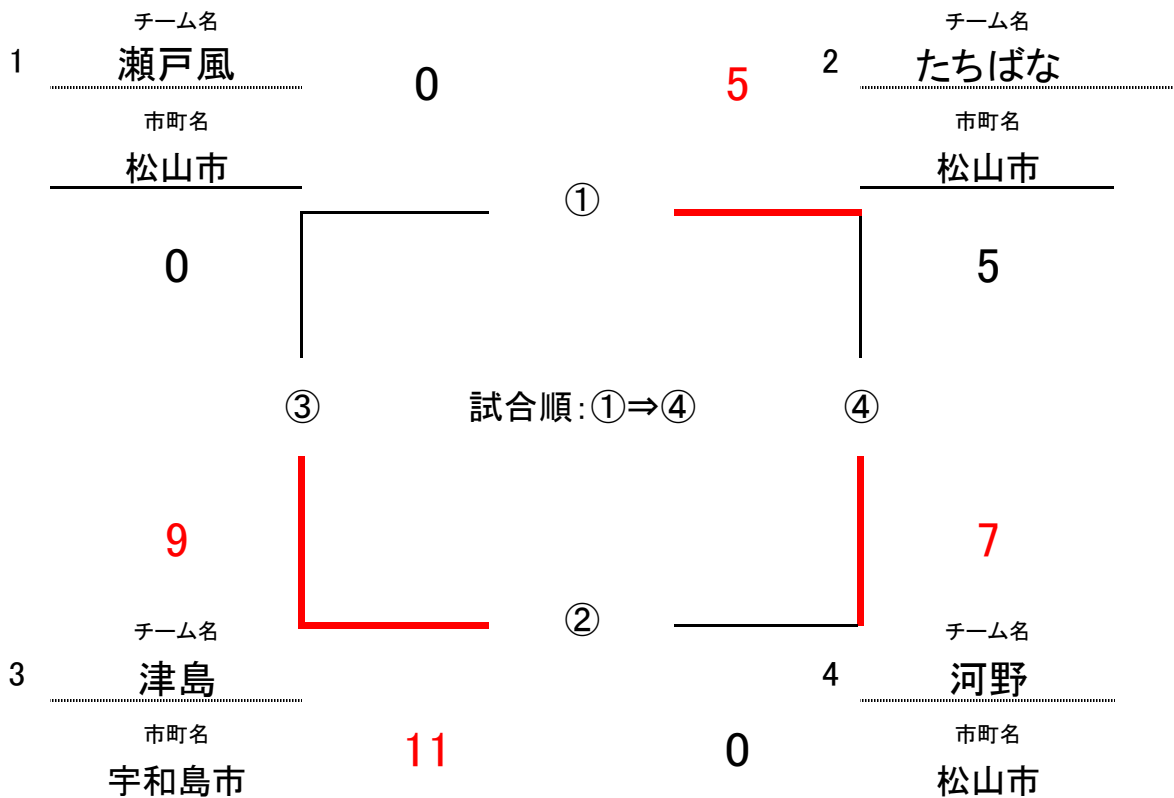

# ソフトボール(ファーストピッチ)

6月14日(日)

会場: 松前公園(Bコート)

No.	チーム名	勝敗	得点	失点	得失点差	順位
1	双葉 松山市	2勝 0敗	16	13	3	2
2	石井北 松山市	0勝 2敗	7	20	-13	4
3	川上 東温市	0勝 2敗	8	11	-3	3
4	明天 宇和島市	2勝 0敗	15	2	13	1

# ソフトボール(ファーストピッチ)

6月14日(日)

会場: 松前公園(Cコート)

No.	チーム名	勝 敗	得 点	失 点	得失点差	順 位
1	瀬戸風 松山市	0 勝 2 敗	0	14	-14	4
2	たちばな 松山市	1 勝 1 敗	10	7	3	2
3	津島 宇和島市	2 勝 0 敗	20	0	20	1
4	河野 松山市	1 勝 1 敗	7	11	-4	3

ソフトボール(スローピッチ)  
6月14日(日)  
会場:かすみの森公園(Aコート)