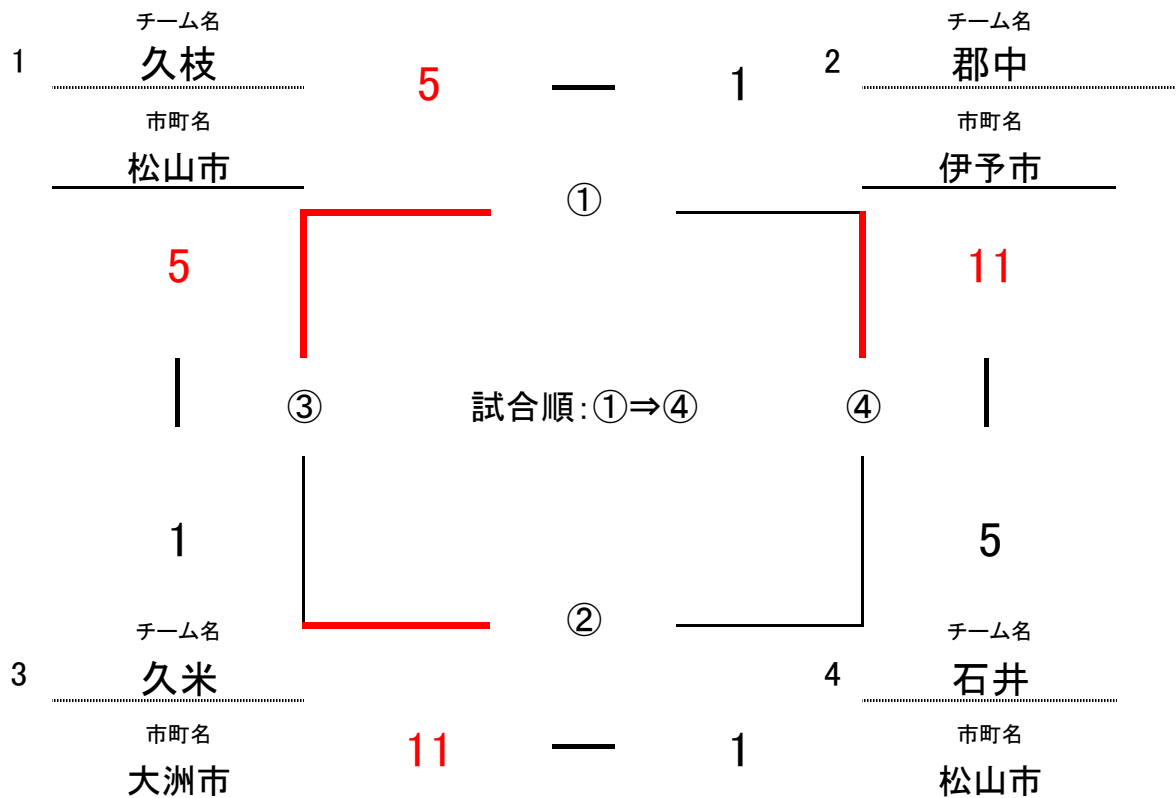

ソフトボール(ファーストピッチ)

6月14日(日)

会場: 松前公園(Aコート)

No.	チーム名	勝 敗	得 点	失 点	得失点差	順 位
1	久枝 松山市	2 勝 0 敗	10	2	8	1
2	郡中 伊予市	1 勝 1 敗	12	10	2	3
3	久米 大洲市	1 勝 1 敗	12	6	6	2
4	石井 松山市	0 勝 2 敗	6	22	16	4