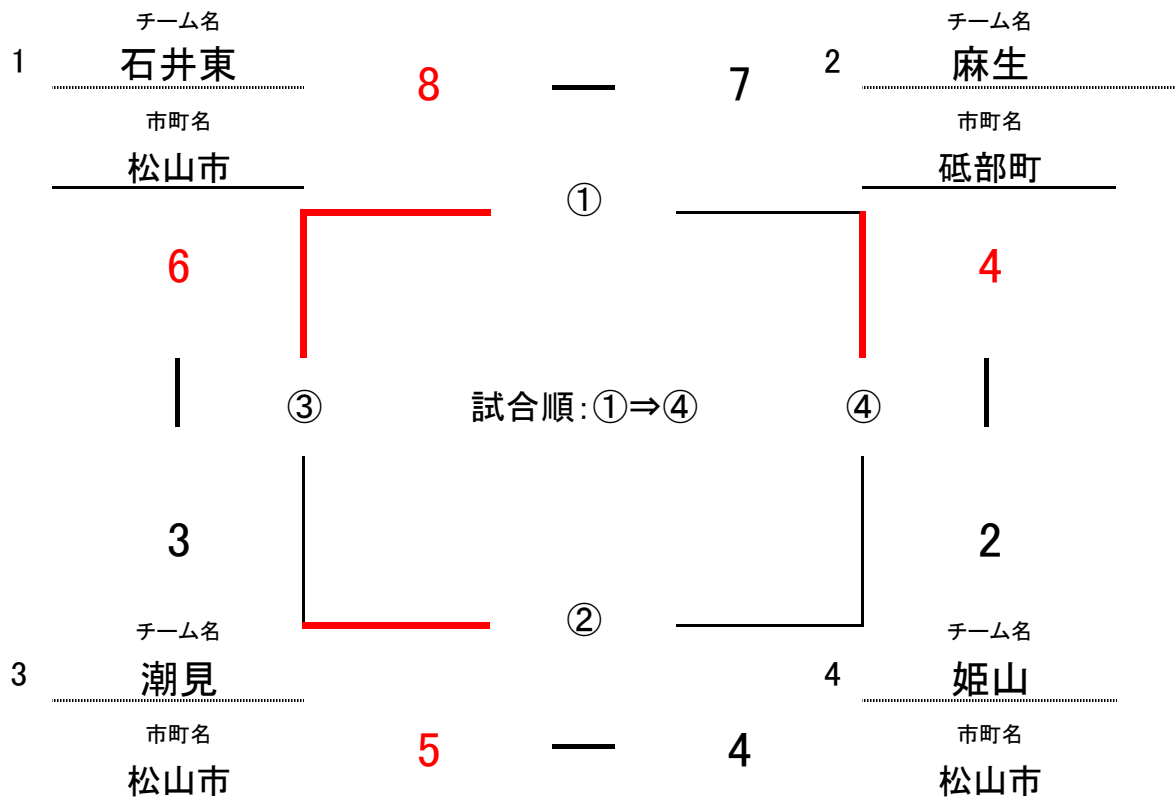

ソフトボール(ファーストピッチ)

6月13日(土)

会場:松山中央公園(Cコート)

No.	チーム名	勝 敗	得 点	失 点	得失点差	順 位
1	石井東 松山市	2 勝 0 敗	14	10	4	1
2	麻生 砥部町	1 勝 1 敗	11	10	1	2
3	潮見 松山市	1 勝 1 敗	8	10	-2	3
4	姫山 松山市	0 勝 2 敗	6	9	-3	4