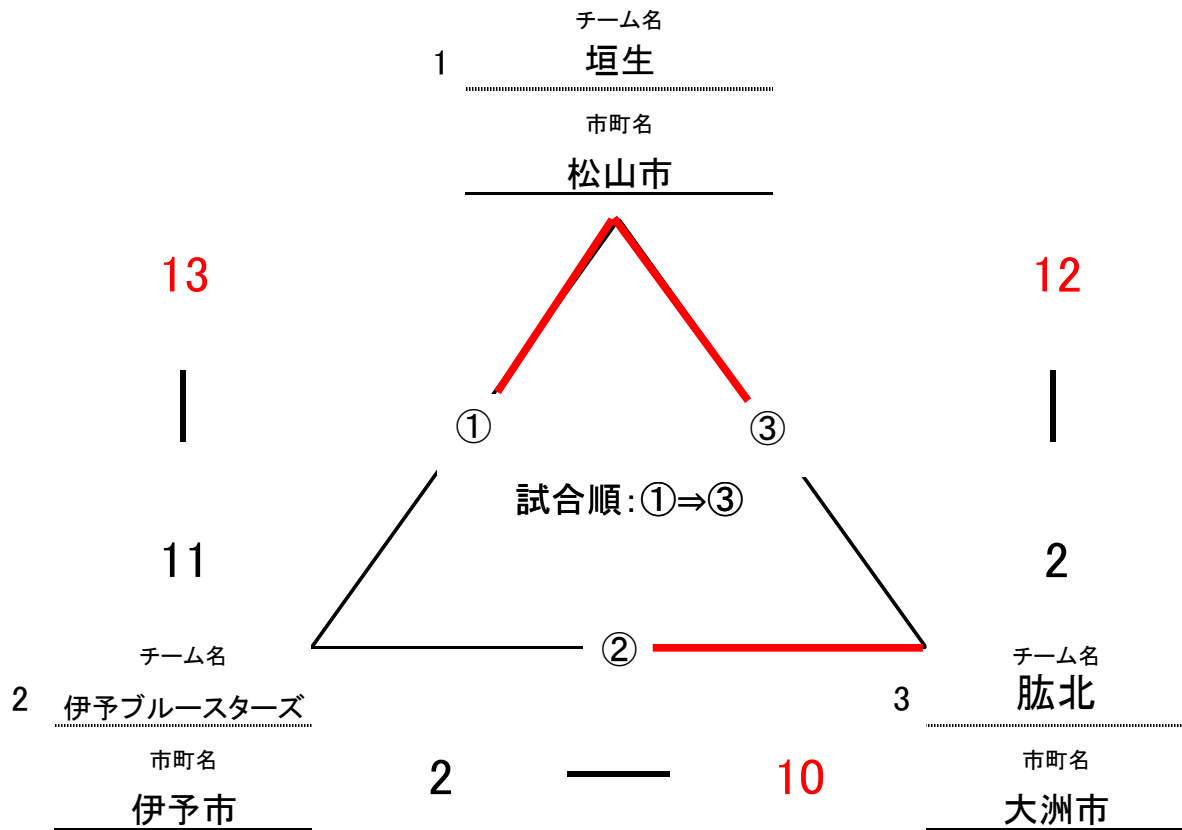

ソフトボール(スローピッチ)
6月14日(日)
会場:かすみの森公園(Bコート)

No.	チーム名	勝敗	得点	失点	得失点差	順位
1	垣生 松山市	2勝 0敗	25	13	12	1
2	伊予ブルースターズ 伊予市	0勝 2敗	13	23	-10	3
3	肱北 大洲市	1勝 1敗	12	14	-2	2