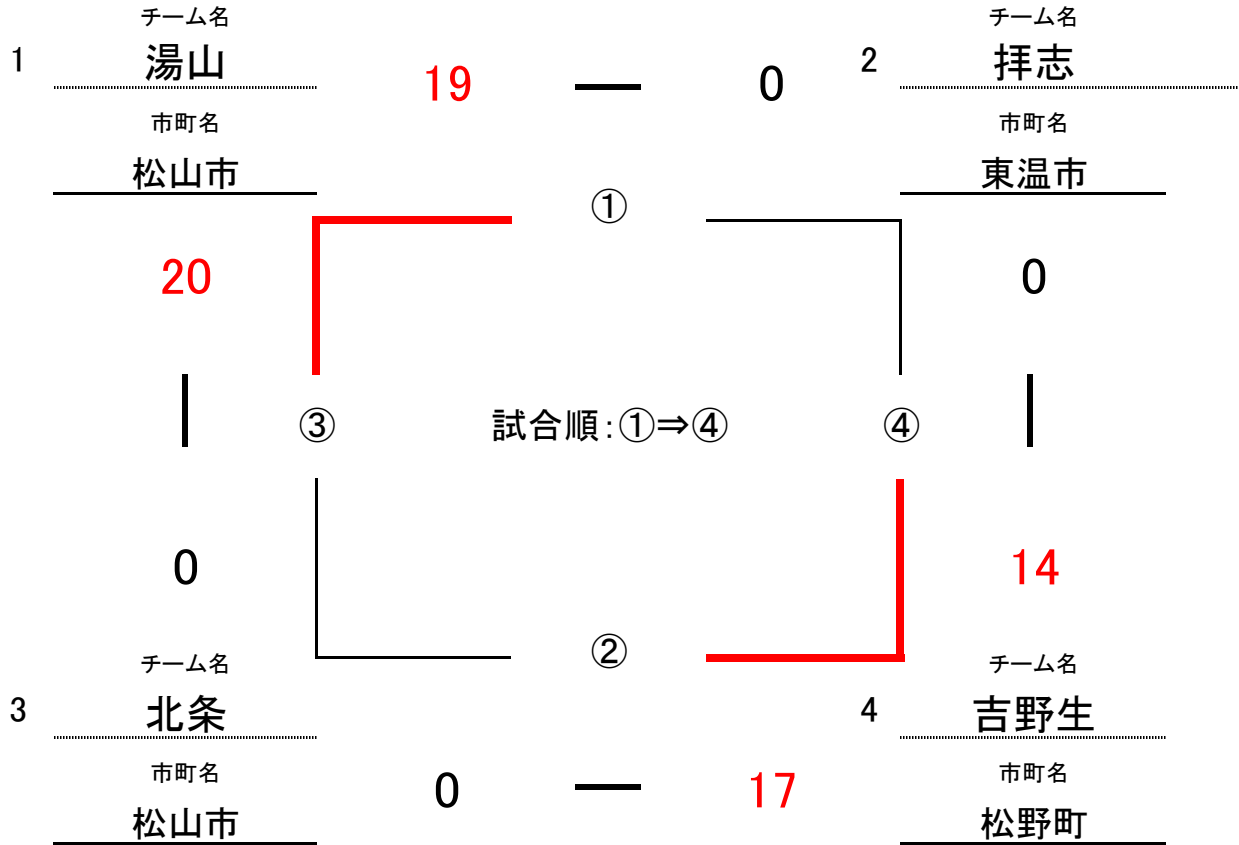

# ソフトボール(ファーストピッチ)

6月13日(土)

会場:松山中央公園(Aコート)

No.	チーム名	勝 敗	得 点	失 点	得失点差	順位
1	みどり 松山市	2 勝 0 敗	7	2	5	1
2	伊予ブルースターズ 伊予市	1 勝 1 敗	5	4	1	2
3	近永 鬼北町	1 勝 1 敗	5	5	0	3
4	久米ジュニア 松山市	0 勝 2 敗	2	8	-6	4

ソフトボール(ファーストピッチ)  
 6月13日(土)  
 会場:松山中央公園(Bコート)