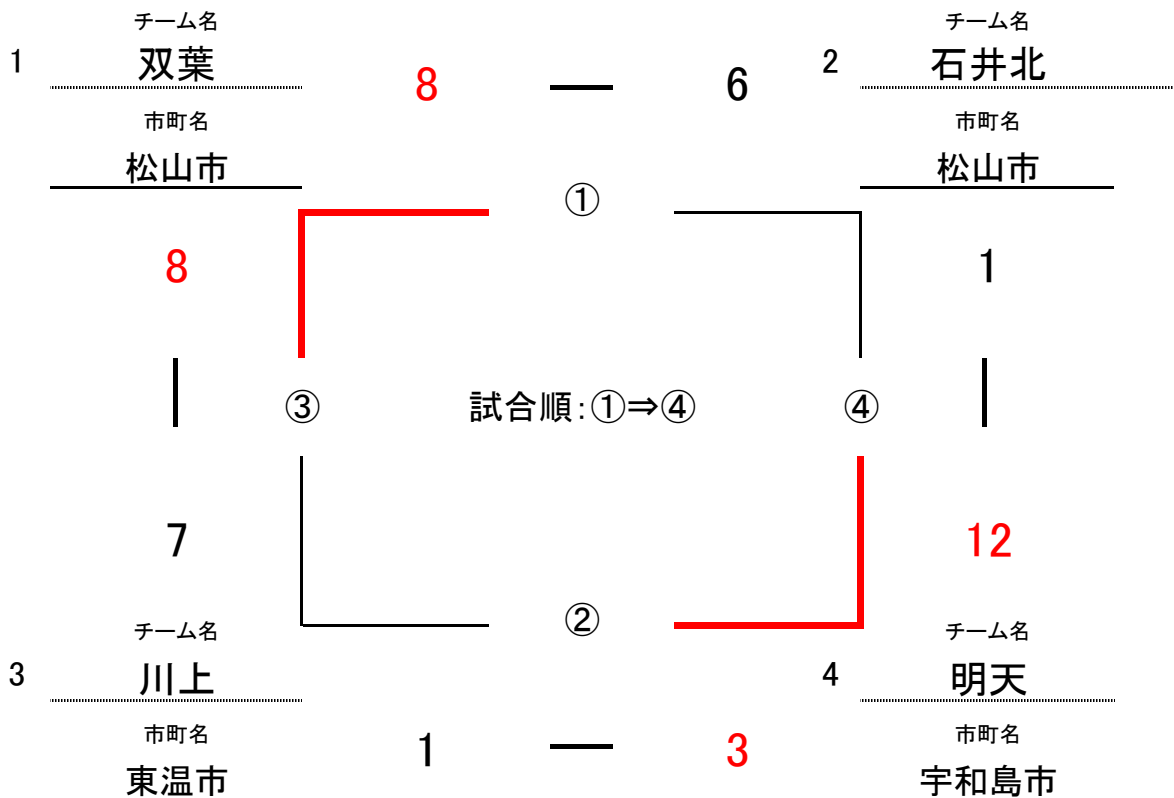

# ソフトボール(スローピッチ)

6月13日(土)

会場: 松前公園(Bコート)

No.	チ ャ ム 名	勝 敗	得 点	失 点	得 失 点 差	順 位
1	浮穴 松山市	2 勝 0 敗	27	14	13	1
2	素鷺桑原 松山市	1 勝 1 敗	28	22	6	4
3	小野 松山市	1 勝 1 敗	24	25	-1	3
4	緑 愛南町	1 勝 1 敗	15	18	-3	2
5	たちばな 松山市	0 勝 2 敗	9	24	-15	5

# ソフトボール(ファーストピッチ)

6月14日(日)

会場: 松前公園(Aコート)

No.	チーム名	勝 敗	得 点	失 点	得失点差	順 位
1	久枝 松山市	2 勝 0 敗	10	2	8	1
2	郡中 伊予市	1 勝 1 敗	12	10	2	3
3	久米 大洲市	1 勝 1 敗	12	6	6	2
4	石井 松山市	0 勝 2 敗	6	22	16	4

# ソフトボール(ファーストピッチ)

6月14日(日)

会場: 松前公園(Bコート)

No.	チーム名	勝敗	得点	失点	得失点差	順位
1	双葉 松山市	2勝 0敗	16	13	3	2
2	石井北 松山市	0勝 2敗	7	20	-13	4
3	川上 東温市	0勝 2敗	8	11	-3	3
4	明天 宇和島市	2勝 0敗	15	2	13	1