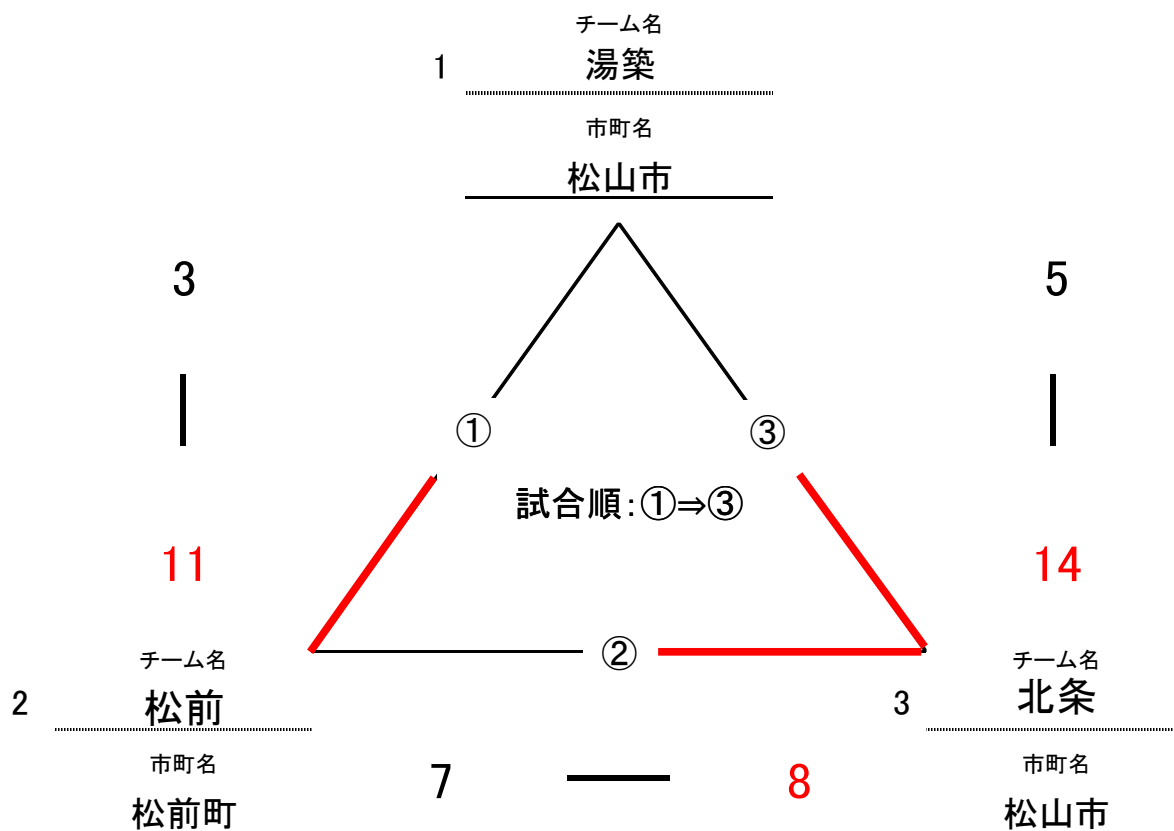

# ソフトボール(ファーストピッチ)

6月14日(日)

会場: 松前公園(Bコート)

No.	チーム名	勝敗	得点	失点	得失点差	順位
1	双葉 松山市	2勝 0敗	16	13	3	2
2	石井北 松山市	0勝 2敗	7	20	-13	4
3	川上 東温市	0勝 2敗	8	11	-3	3
4	明天 宇和島市	2勝 0敗	15	2	13	1

# ソフトボール(ファーストピッチ)

6月14日(日)

会場: 松前公園(Cコート)

No.	チーム名	勝 敗	得 点	失 点	得失点差	順 位
1	瀬戸風 松山市	0 勝 2 敗	0	14	-14	4
2	たちばな 松山市	1 勝 1 敗	10	7	3	2
3	津島 宇和島市	2 勝 0 敗	20	0	20	1
4	河野 松山市	1 勝 1 敗	7	11	-4	3

ソフトボール(スローピッチ)  
6月14日(日)  
会場:かすみの森公園(Aコート)