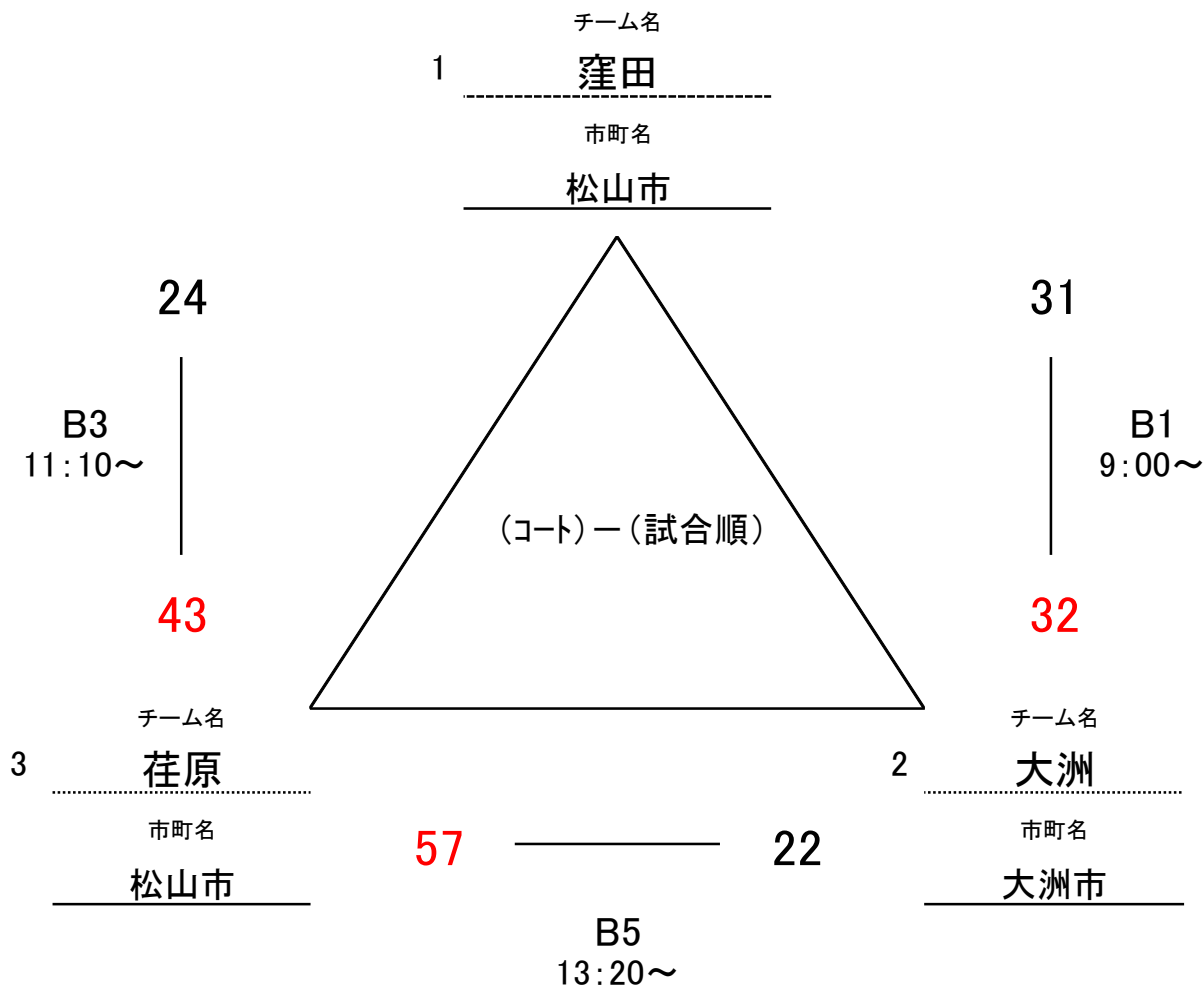

ミニバスケットボール(男子A)
7月6日(土)
会場: 砥部町陶街道ゆとり公園体育館

No.	チーム名	勝敗	得点	失点	得失点差	順位
1	道後	1 勝 1 敗	93	59	34	2
	松山市					
2	砥部光	2 勝 0 敗	105	48	57	1
	砥部町					
3	さくら	0 勝 2 敗	34	125	△91	3
	松山市					

ミニバスケットボール(男子B)
7月6日(土)
会場: 砥部町陶街道ゆとり公園体育館

No.	チーム名	勝敗	得点	失点	得失点差	順位
1	正岡	1 勝 1 敗	70	78	△8	2
	松山市					
2	松前	2 勝 0 敗	92	44	48	1
	松前町					
3	周布	0 勝 2 敗	55	95	△40	3
	西条市					

ミニバスケットボール(男子C)
7月6日(土)
会場: 砥部町陶街道ゆとり公園体育館

No.	チーム名	勝敗	得点	失点	得失点差	順位
1	窪田	0 勝 2 敗	55	75	△20	3
	松山市					
2	大洲	1 勝 1 敗	54	88	△34	2
	大洲市					
3	荏原	2 勝 0 敗	100	46	54	1
	松山市					