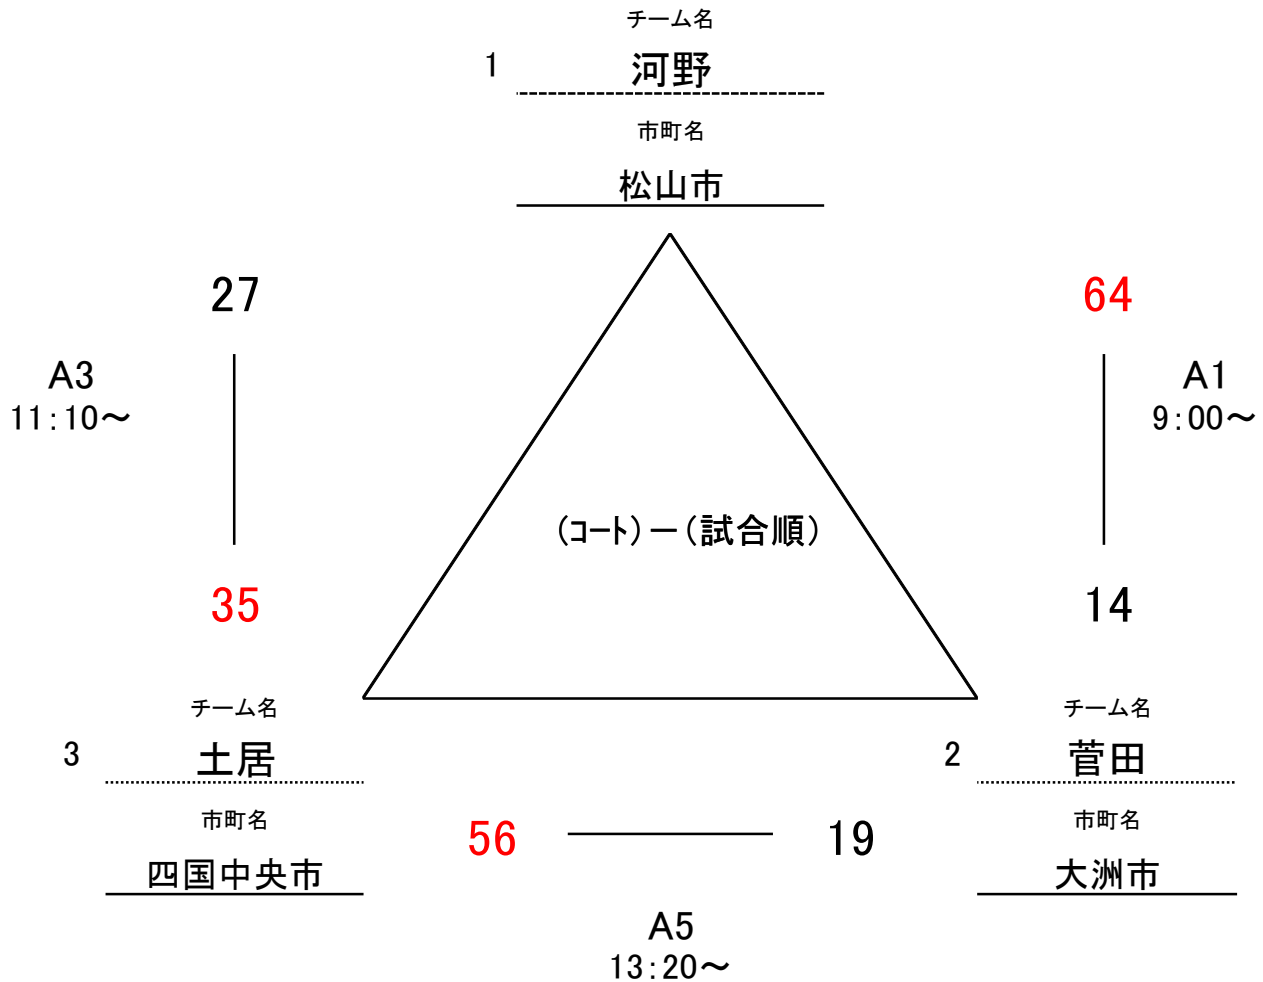

ミニバスケットボール(女子B)
7月6日(土)
会場:北条スポーツセンター体育館

No.	チーム名	勝敗	得点	失点	得失点差	順位
1	河野 松山市	1勝1敗	91	49	42	2
2	菅田 大洲市	0勝2敗	33	120	△87	3
3	土居 四国中央市	2勝0敗	91	46	45	1