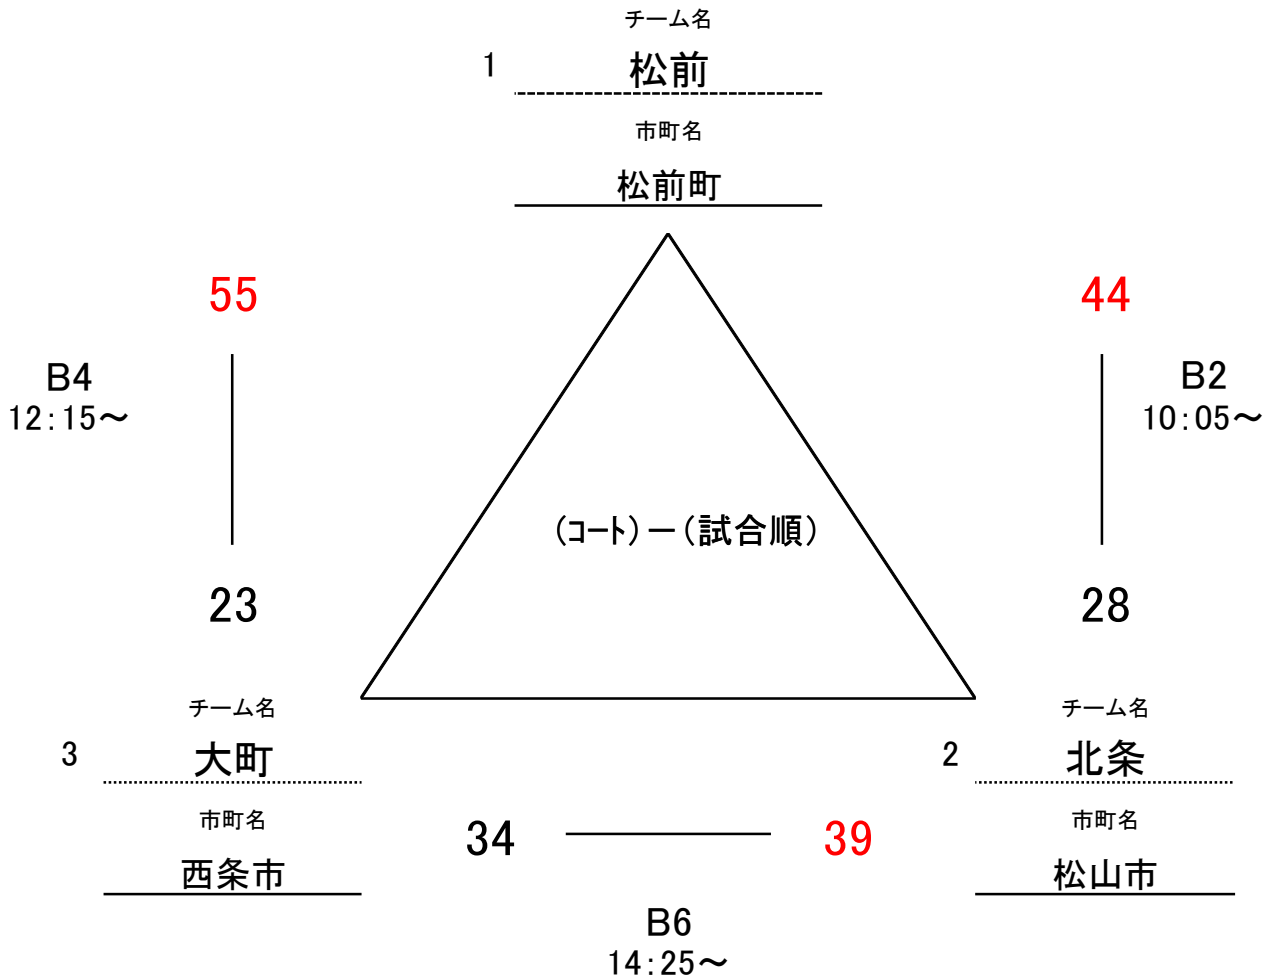

ミニバスケットボール(女子E)
7月6日(土)
会場:北条スポーツセンター体育館

No.	チーム名	勝敗	得点	失点	得失点差	順位
1	松前 松前町	2勝0敗	99	51	48	1
2	北条 松山市	1勝1敗	67	78	△11	2
3	大町 西条市	0勝2敗	57	94	△37	3