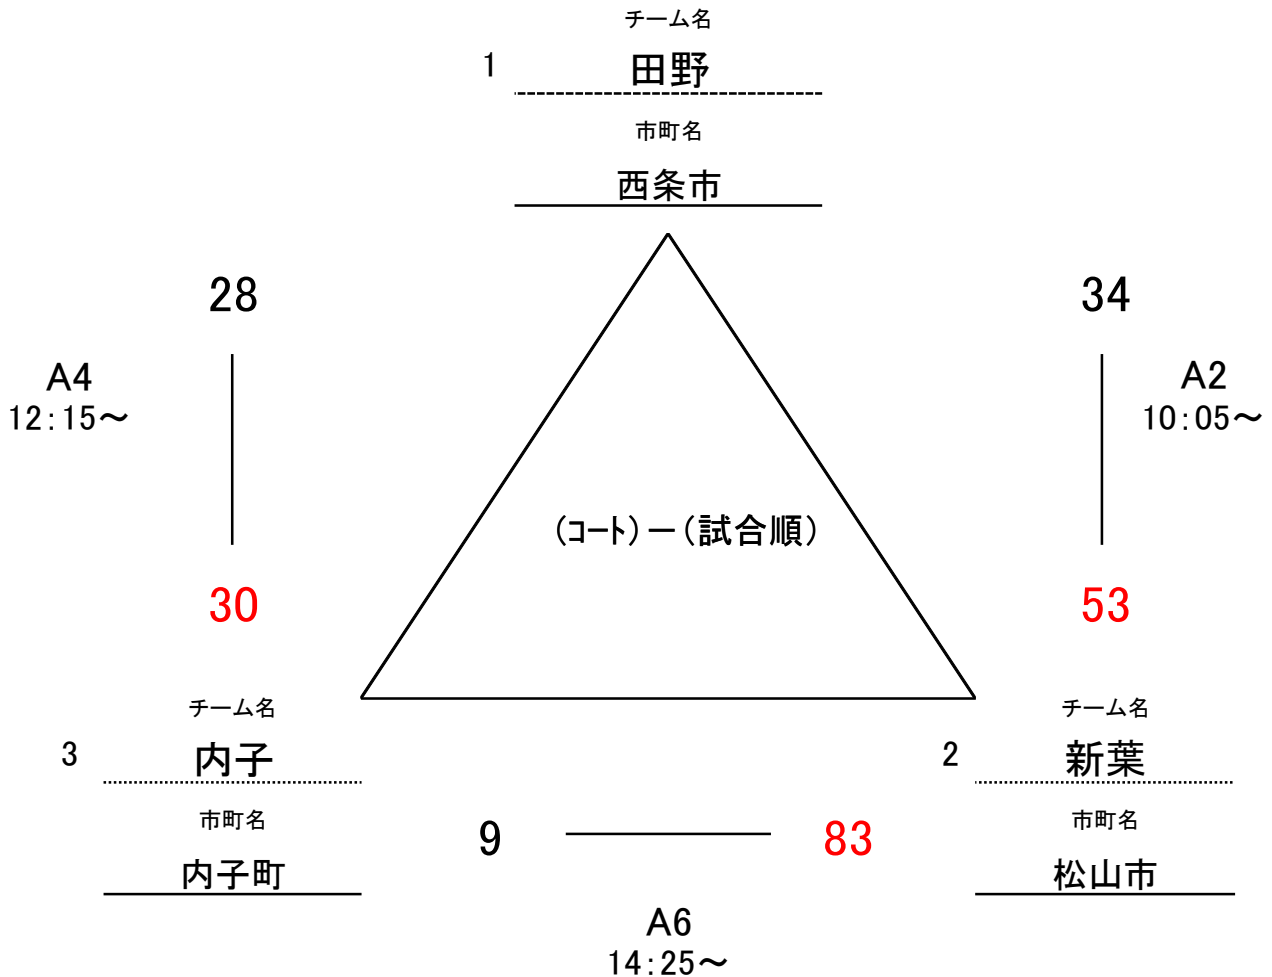

ミニバスケットボール(女子C)
7月6日(土)
会場:北条スポーツセンター体育館

No.	チーム名	勝敗	得点	失点	得失点差	順位
1	田野 西条市	0勝2敗	62	83	△21	3
2	新葉 松山市	2勝0敗	136	43	93	1
3	内子 内子町	1勝1敗	39	111	△72	2