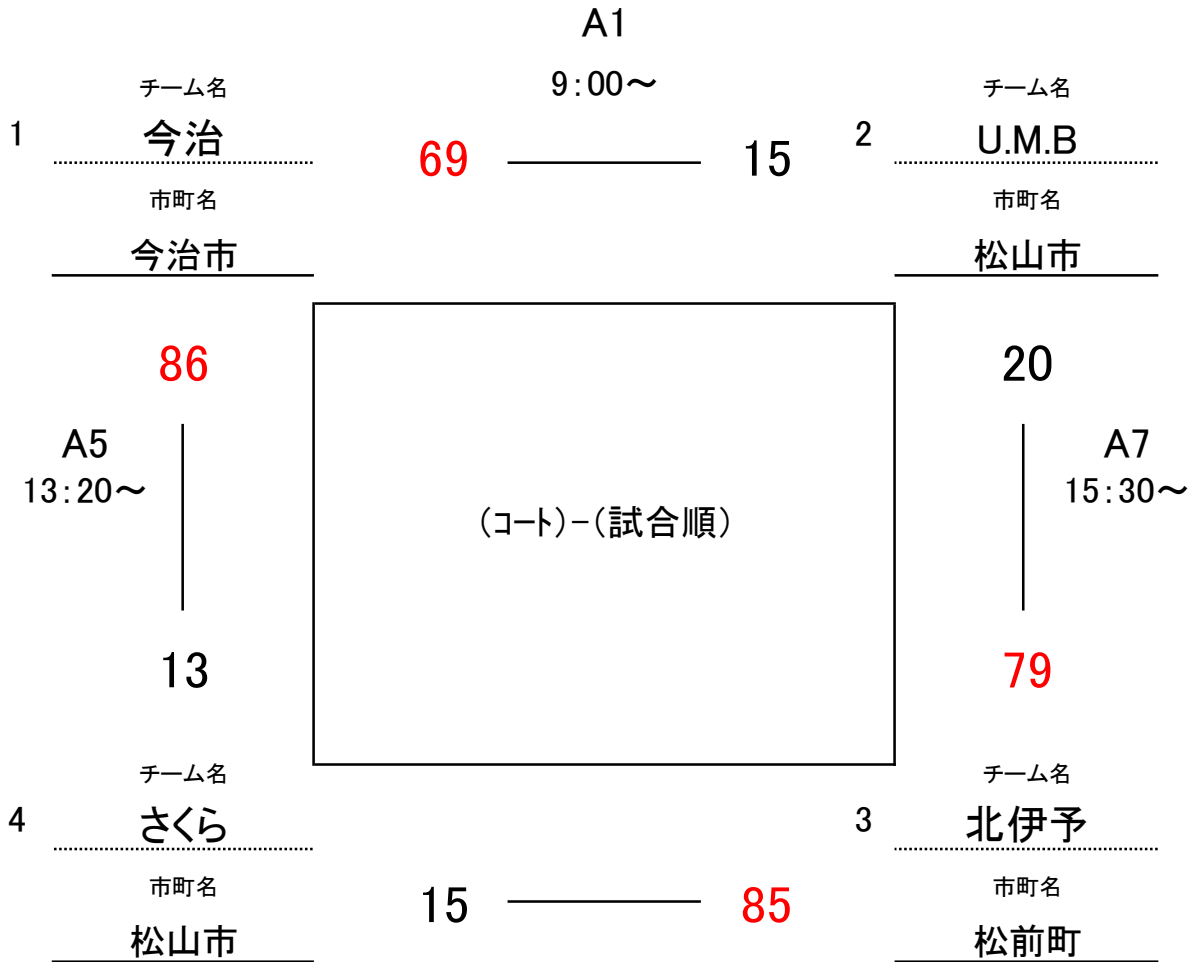

ミニバスケットボール(女子B)
7月7日(日)
会場:北条スポーツセンター体育館

A3
11:10~

No.	チ ャ ム 名	勝 敗	得 点	失 点	得 失 点 差	順 位
1	今治 ..... 今治市	2 勝 0 敗	155	28	127	2
2	U.M.B ..... 松山市	0 勝 2 敗	35	148	△113	3
3	北伊予 ..... 松前町	2 勝 0 敗	164	35	129	1
4	さくら ..... 松山市	0 勝 2 敗	28	171	△143	4