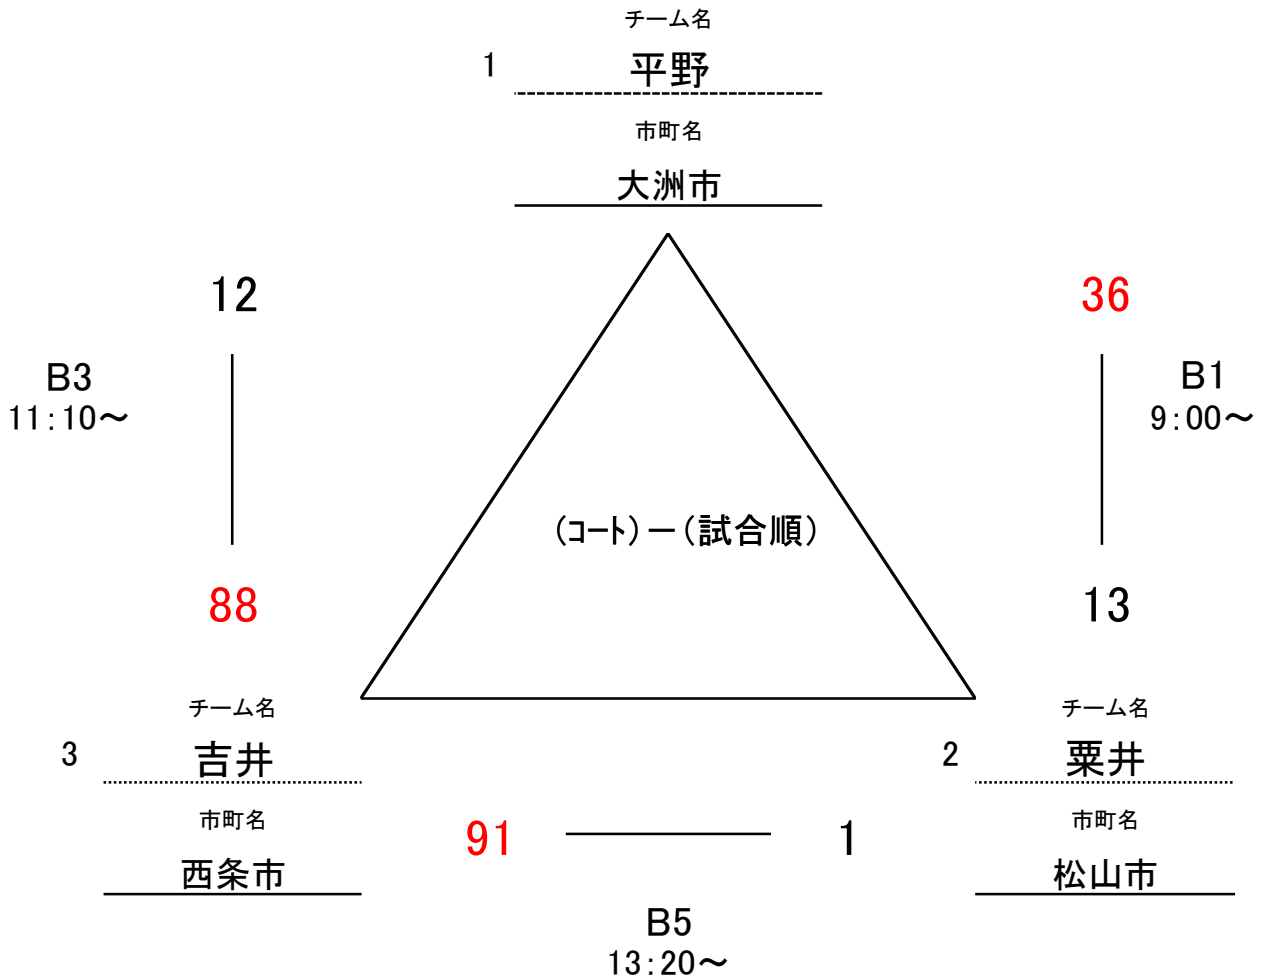

ミニバスケットボール(女子D)
7月6日(土)
会場:北条スポーツセンター体育館

No.	チーム名	勝敗	得点	失点	得失点差	順位
1	平野 大洲市	1勝 1敗	48	101	△53	2
2	栗井 松山市	0勝 2敗	14	127	△113	3
3	吉井 西条市	2勝 0敗	179	13	166	1