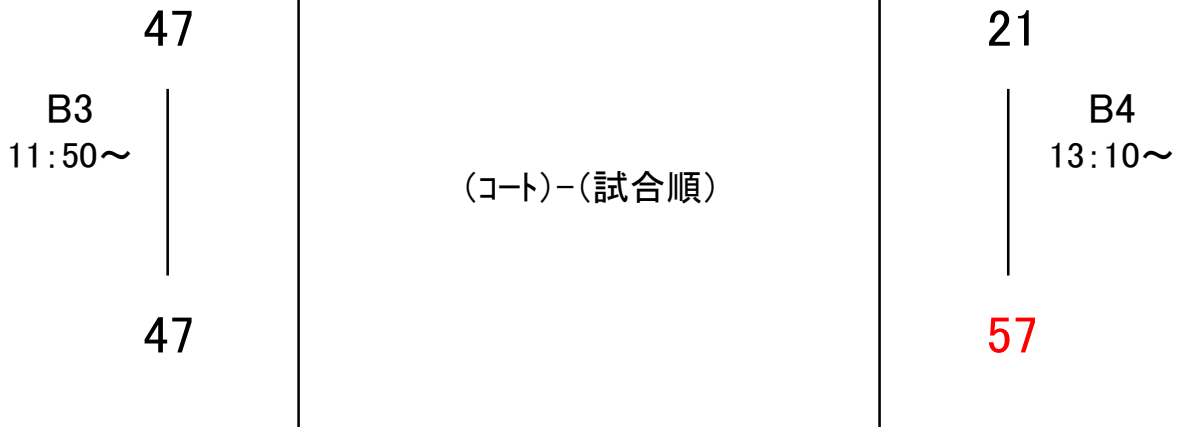

10:20~

No.	チーム名	勝敗	得点	失点	得失点差	順位
1	伊予 伊予市	2勝0敗	118	39	79	1
2	北伊予 松前町	1勝1敗	58	90	△32	3
3	垣生 松山市	0勝2敗	72	99	△27	4
4	味酒 松山市	1勝1敗	80	100	△20	2

ミニバスケットボール(男子B)

7月7日(日)

会場: 砥部町陶街道ゆとり公園体育館

B1

9:00~

チーム名		チーム名
1 麻生	46	2 桑原
市町名		市町名
砥部町		松山市