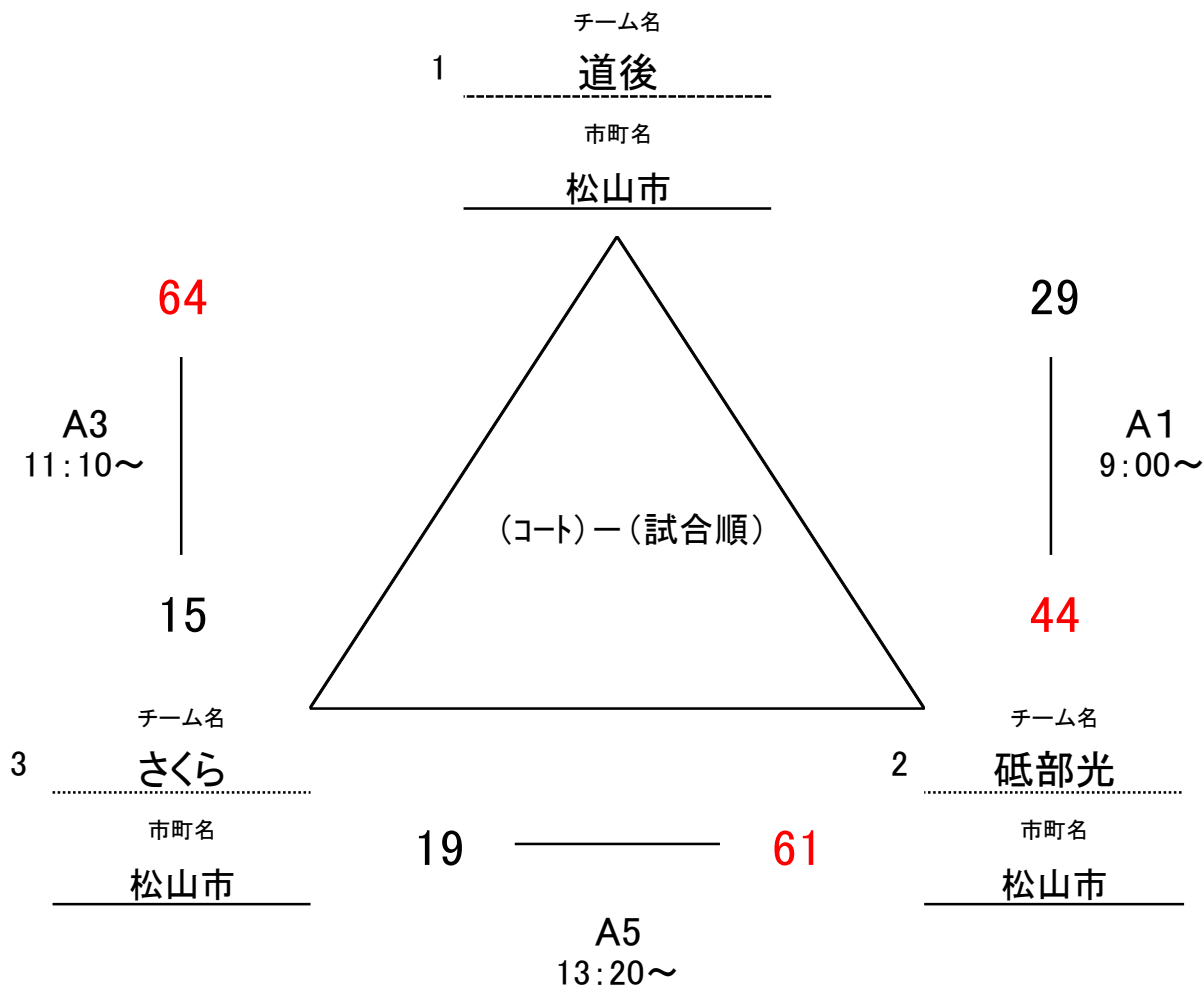

ミニバスケットボール(男子A)
7月6日(土)
会場: 砥部町陶街道ゆとり公園体育館

No.	チーム名	勝敗	得点	失点	得失点差	順位
1	道後	1 勝 1 敗	93	59	34	2
	松山市					
2	砥部光	2 勝 0 敗	105	48	57	1
	砥部町					
3	さくら	0 勝 2 敗	34	125	△91	3
	松山市					

ミニバスケットボール(男子B)
7月6日(土)
会場: 砥部町陶街道ゆとり公園体育館

No.	チーム名	勝敗	得点	失点	得失点差	順位
1	正岡	1 勝 1 敗	70	78	△8	2
	松山市					
2	松前	2 勝 0 敗	92	44	48	1
	松前町					
3	周布	0 勝 2 敗	55	95	△40	3
	西条市					

ミニバスケットボール(男子C)
7月6日(土)
会場: 砥部町陶街道ゆとり公園体育館

No.	チーム名	勝敗	得点	失点	得失点差	順位
1	窪田	0 勝 2 敗	55	75	△20	3
	松山市					
2	大洲	1 勝 1 敗	54	88	△34	2
	大洲市					
3	荏原	2 勝 0 敗	100	46	54	1
	松山市					