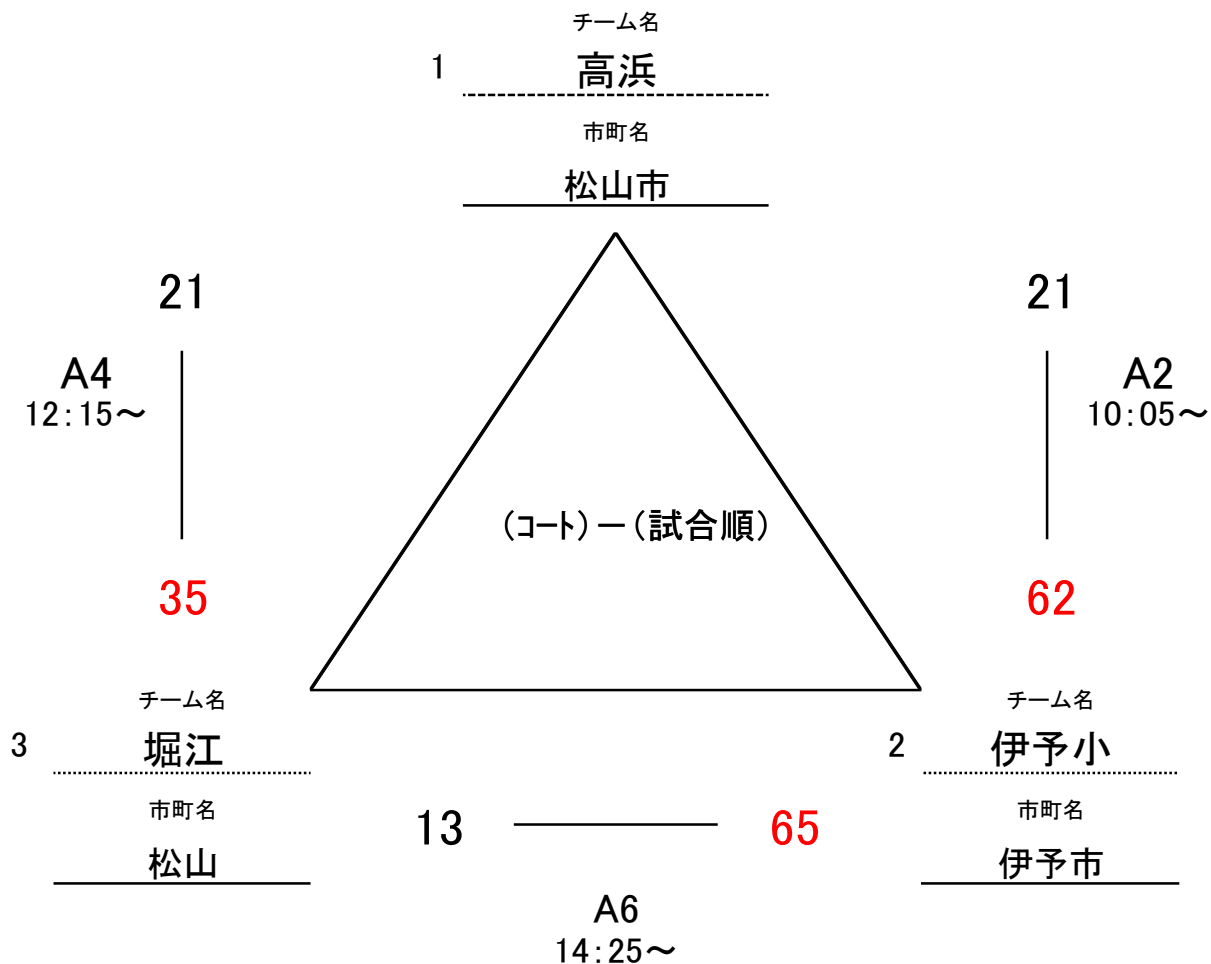

ミニバスケットボール(女子A)
7月7日(日)
会場:北条スポーツセンター体育館

No.	チーム名	勝敗	得点	失点	得失点差	順位
1	高浜 松山市	0勝2敗	42	97	△55	3
2	伊予小 伊予市	2勝0敗	127	34	93	1
3	堀江 松山市	1勝1敗	48	86	△38	2