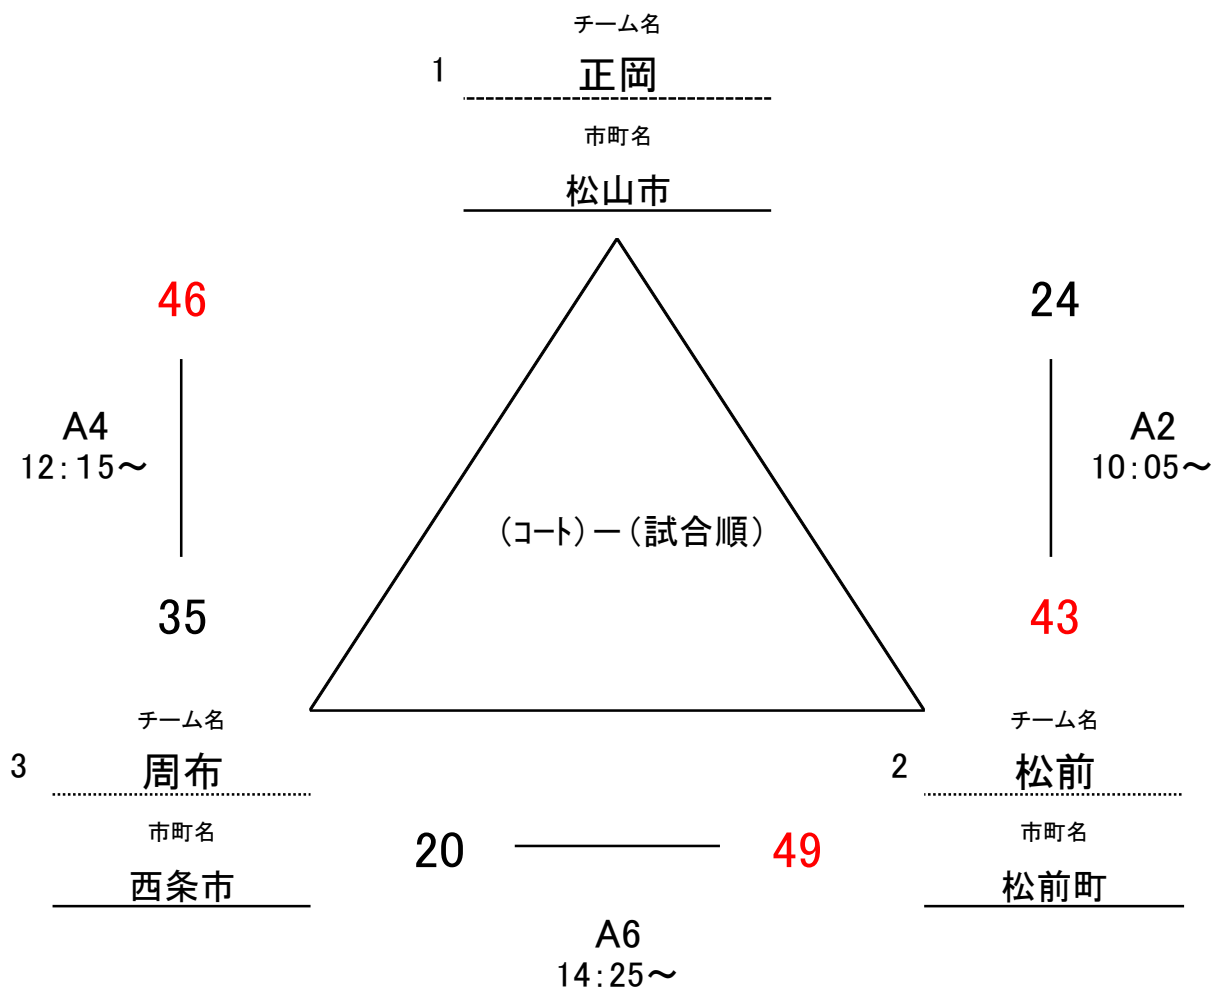

ミニバスケットボール(男子A)
7月6日(土)
会場: 砥部町陶街道ゆとり公園体育館

No.	チーム名	勝敗	得点	失点	得失点差	順位
1	道後	1 勝 1 敗	93	59	34	2
	松山市					
2	砥部光	2 勝 0 敗	105	48	57	1
	砥部町					
3	さくら	0 勝 2 敗	34	125	△91	3
	松山市					

ミニバスケットボール(男子B)
7月6日(土)
会場: 砥部町陶街道ゆとり公園体育館

No.	チーム名	勝敗	得点	失点	得失点差	順位
1	正岡	1 勝 1 敗	70	78	△8	2
	松山市					
2	松前	2 勝 0 敗	92	44	48	1
	松前町					
3	周布	0 勝 2 敗	55	95	△40	3
	西条市					

ミニバスケットボール(男子C)
7月6日(土)
会場: 砥部町陶街道ゆとり公園体育館

No.	チーム名	勝敗	得点	失点	得失点差	順位
1	窪田	0 勝 2 敗	55	75	△20	3
	松山市					
2	大洲	1 勝 1 敗	54	88	△34	2
	大洲市					
3	荏原	2 勝 0 敗	100	46	54	1
	松山市					