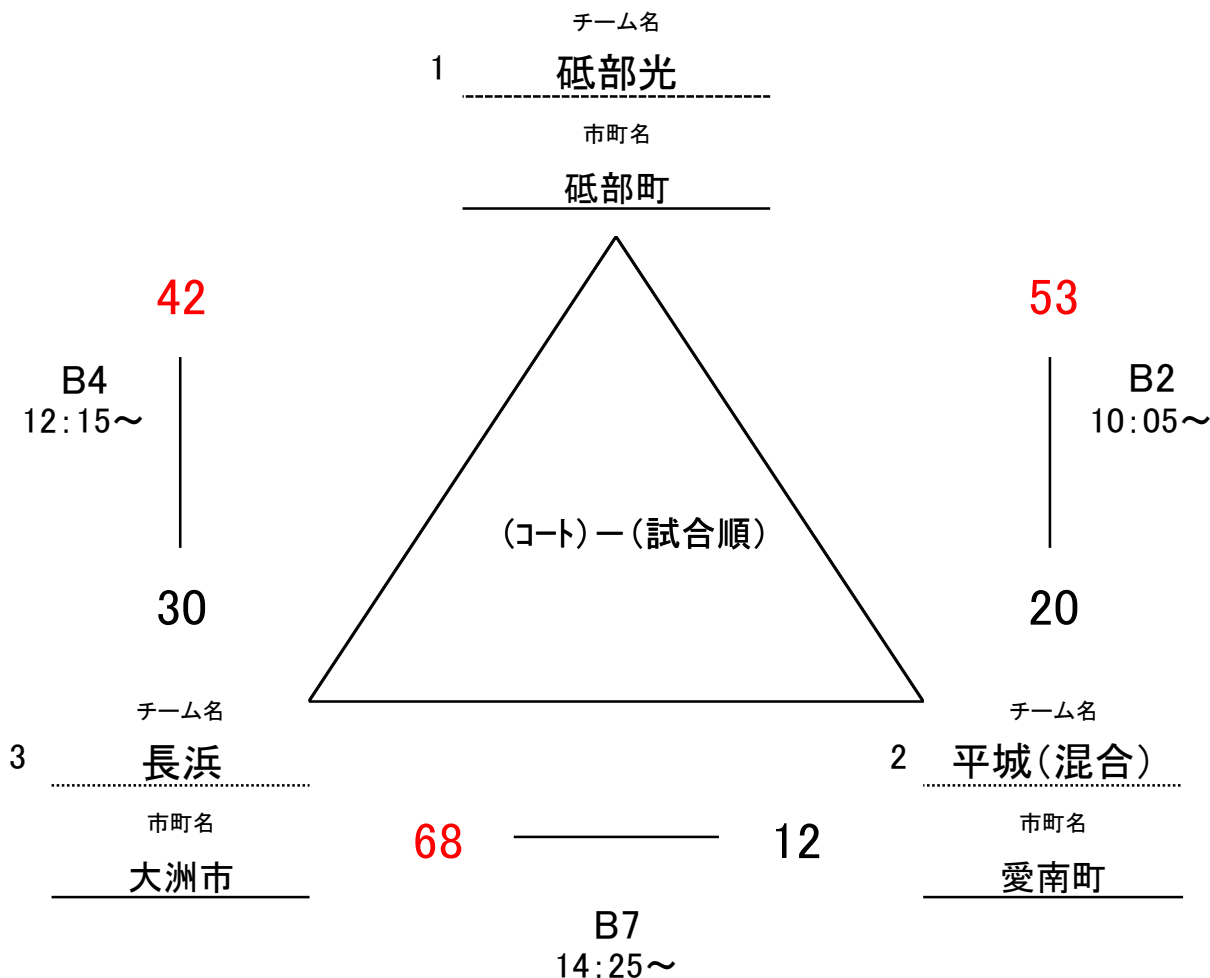

ミニバスケットボール(女子A)
7月6日(土)
会場: 砥部町陶街道ゆとり公園体育館

No.	チーム名	勝敗	得点	失点	得失点差	順位
1	砥部光	2 勝 0 敗	95	50	45	1
	砥部町					
2	平城(混合)	0 勝 2 敗	32	121	△89	3
	愛南町					
3	長浜	1 勝 1 敗	98	54	44	2
	大洲市