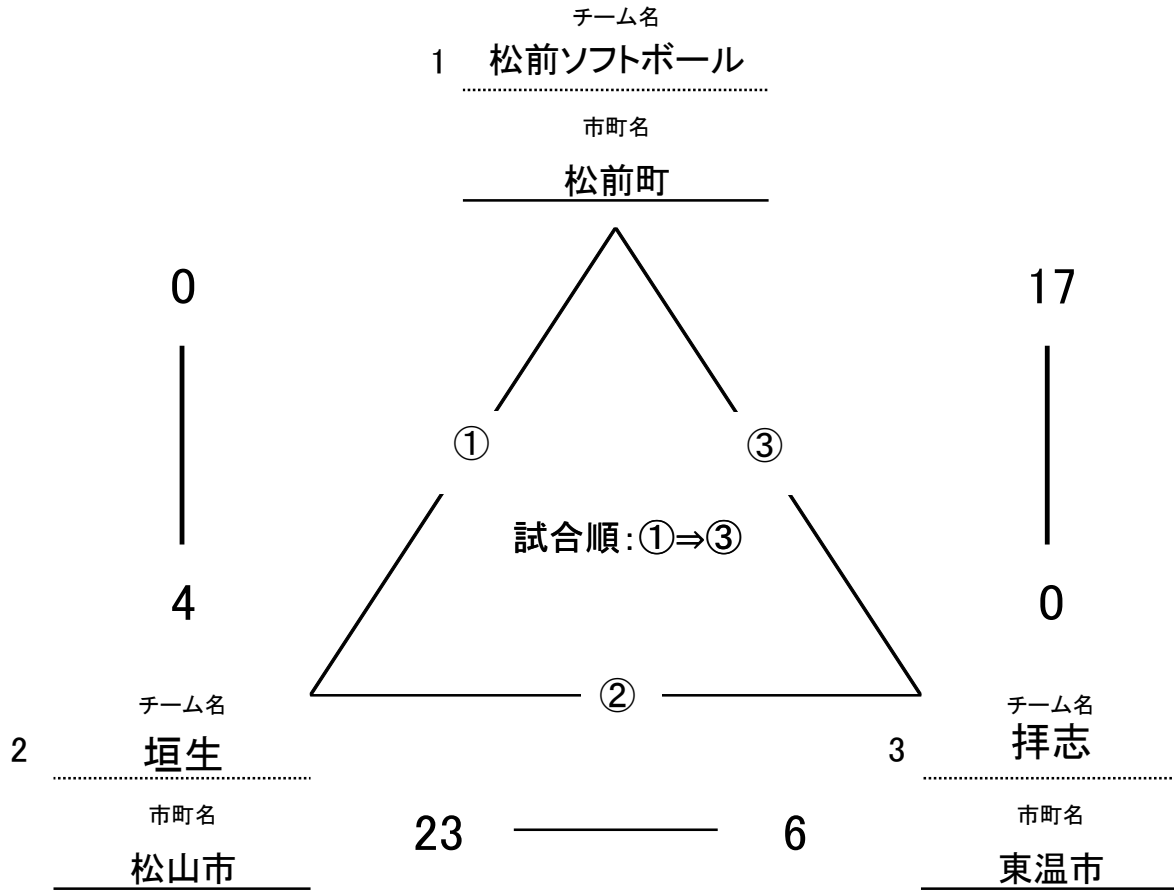

ソフトボール(ファーストピッチ)

6月15日(土)

会場:松前公園(Aコート)

No.	チーム名	勝敗	得点	失点	得失点差	順位
1	松前ソフトボール	1勝 1敗	17	4	13	2
	松前町					
2	垣生	2勝 0敗	27	6	21	1
	松山市					
3	拝志	0勝 2敗	6	40	-34	3
	東温市