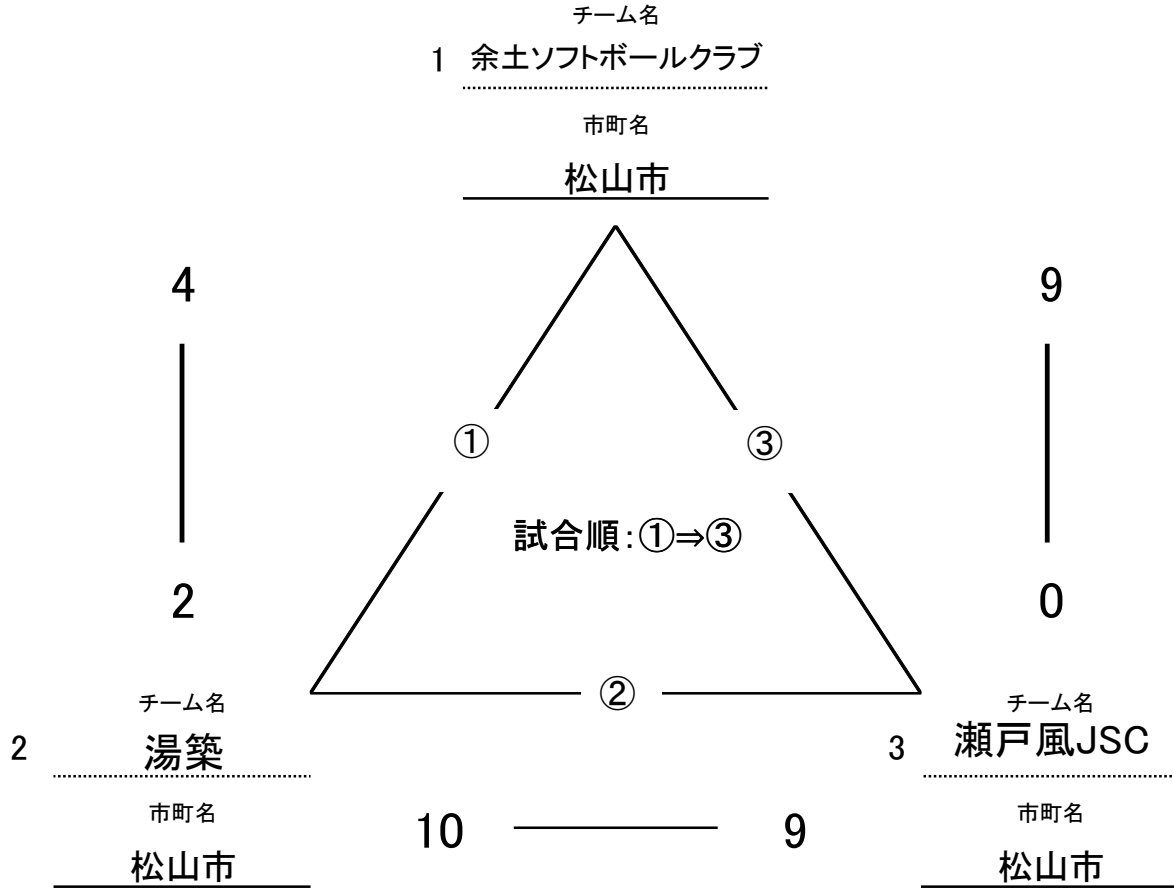

ソフトボール(ファーストピッチ)

6月16日(日)

会場:松山中央公園(Cコート)

No.	チーム名	勝敗	得点	失点	得失点差	順位
1	余土ソフトボールクラブ 松山市	2勝 0敗	13	2	11	1
2	湯築 松山市	1勝 1敗	12	13	-1	2
3	瀬戸風JSC 松山市	0勝 2敗	9	19	-10	3