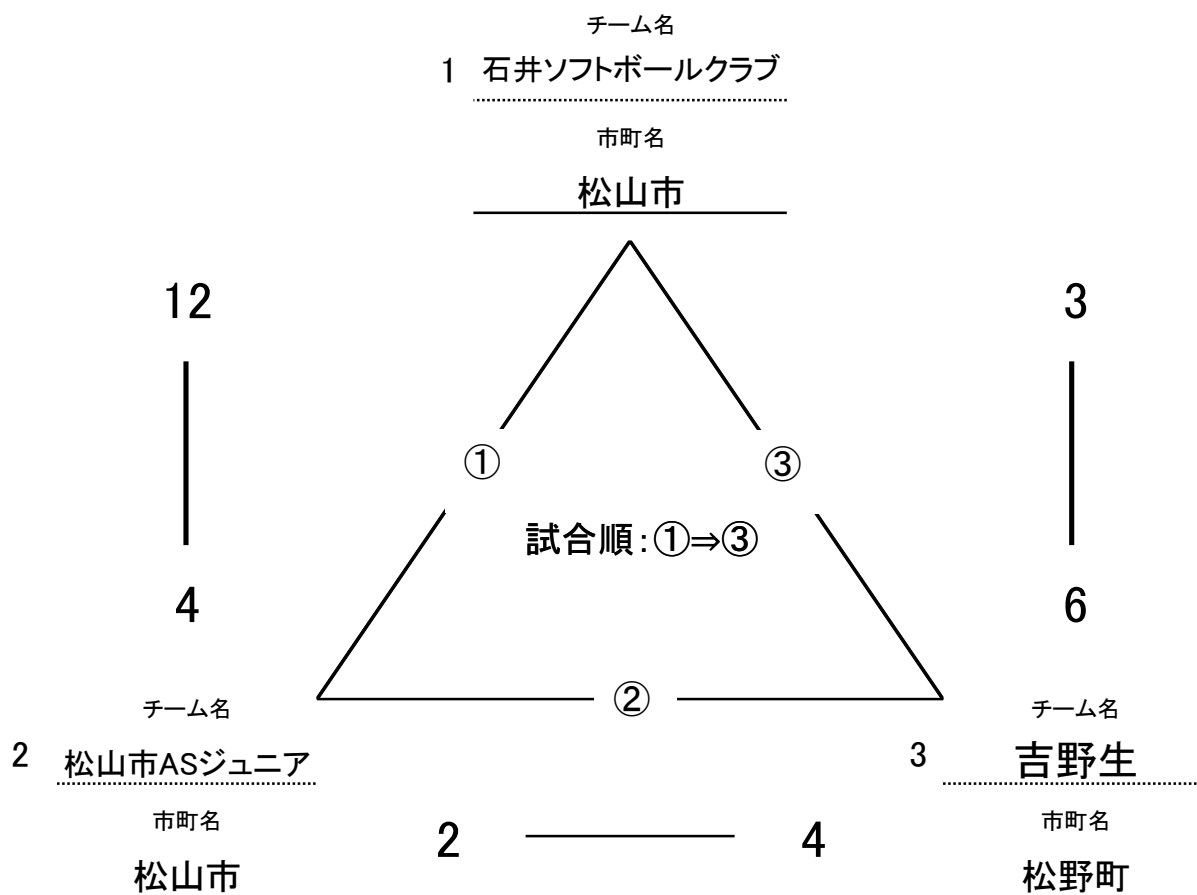

ソフトボール(ファーストピッチ)

6月15日(土)

会場:松山中央公園(Aコート)

No.	チーム名	勝敗	得点	失点	得失点差	順位
1	石井ソフトボールクラブ	1勝 1敗	15	10	5	2
	松山市					
2	松山市ASジュニア	0勝 2敗	6	16	-10	3
	松山市					
3	吉野生	2勝 0敗	10	5	5	1
	松野町					

ソフトボール(ファーストピッチ)

6月15日(土)

会場:松山中央公園(Bコート)