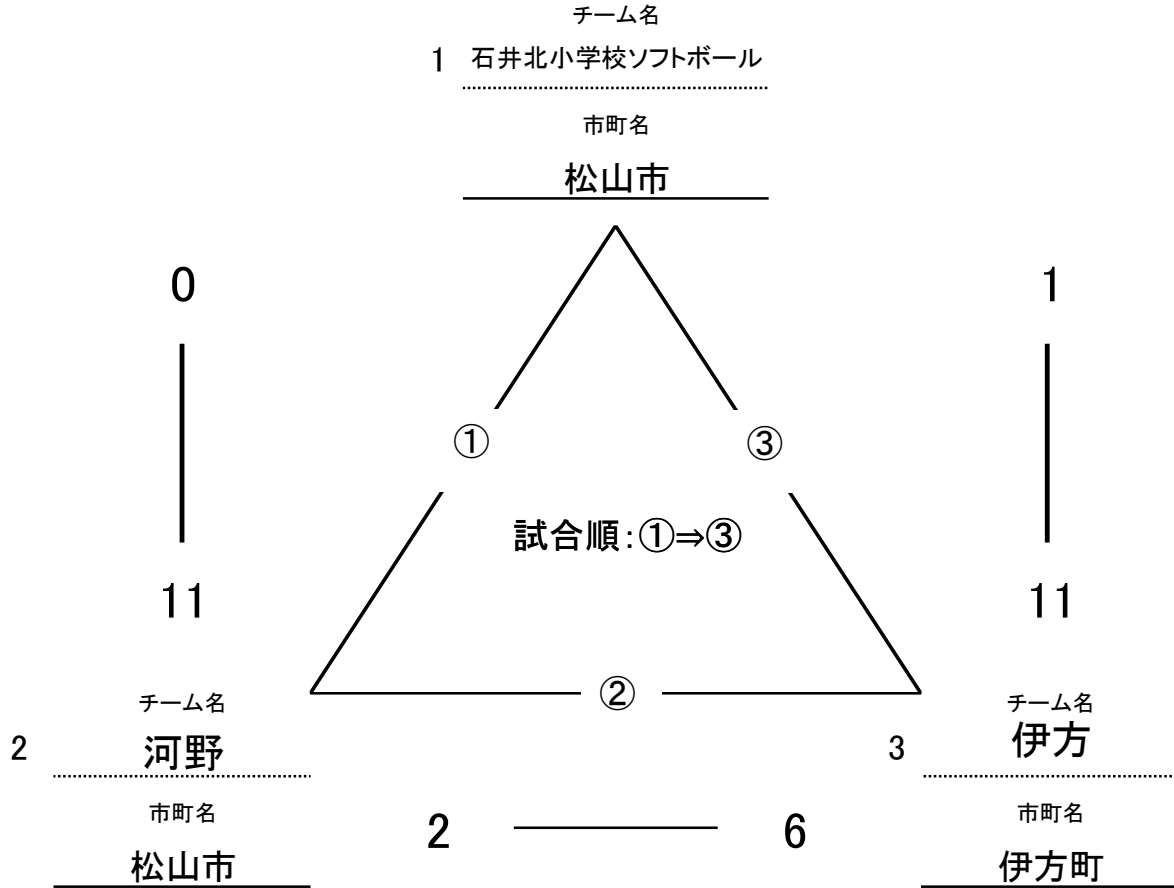

会場:松山中央公園(Aコート)

No.	チーム名	勝 敗	得 点	失 点	得失点差	順 位
1	湯山ソフトボール 松山市	2勝 0敗	28	1	27	2
2	楠河ソフトボール 西条市	0勝 2敗	1	28	-27	3
3	伊予ブルースターズ 伊予市	0勝 2敗	1	30	-29	4
4	双葉小ソフトボール部 松山市	2勝 0敗	30	1	29	1

ソフトボール(ファーストピッチ)

6月16日(日)

会場:松山中央公園(Bコート)