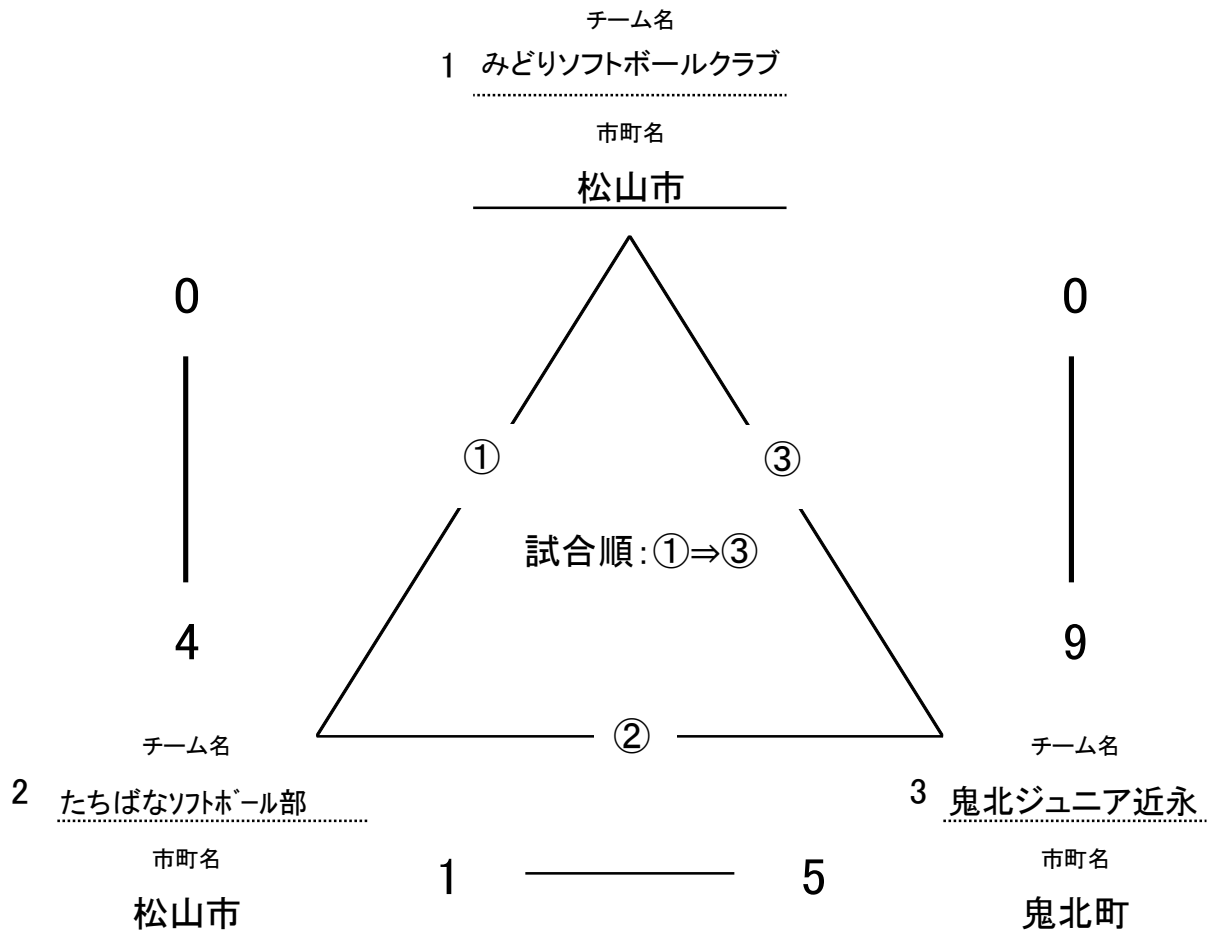

ソフトボール(ファーストピッチ)

6月15日(土)

会場:松山中央公園(Aコート)

No.	チーム名	勝敗	得点	失点	得失点差	順位
1	石井ソフトボールクラブ	1勝 1敗	15	10	5	2
	松山市					
2	松山市ASジュニア	0勝 2敗	6	16	-10	3
	松山市					
3	吉野生	2勝 0敗	10	5	5	1
	松野町					

ソフトボール(ファーストピッチ)

6月15日(土)

会場:松山中央公園(Bコート)