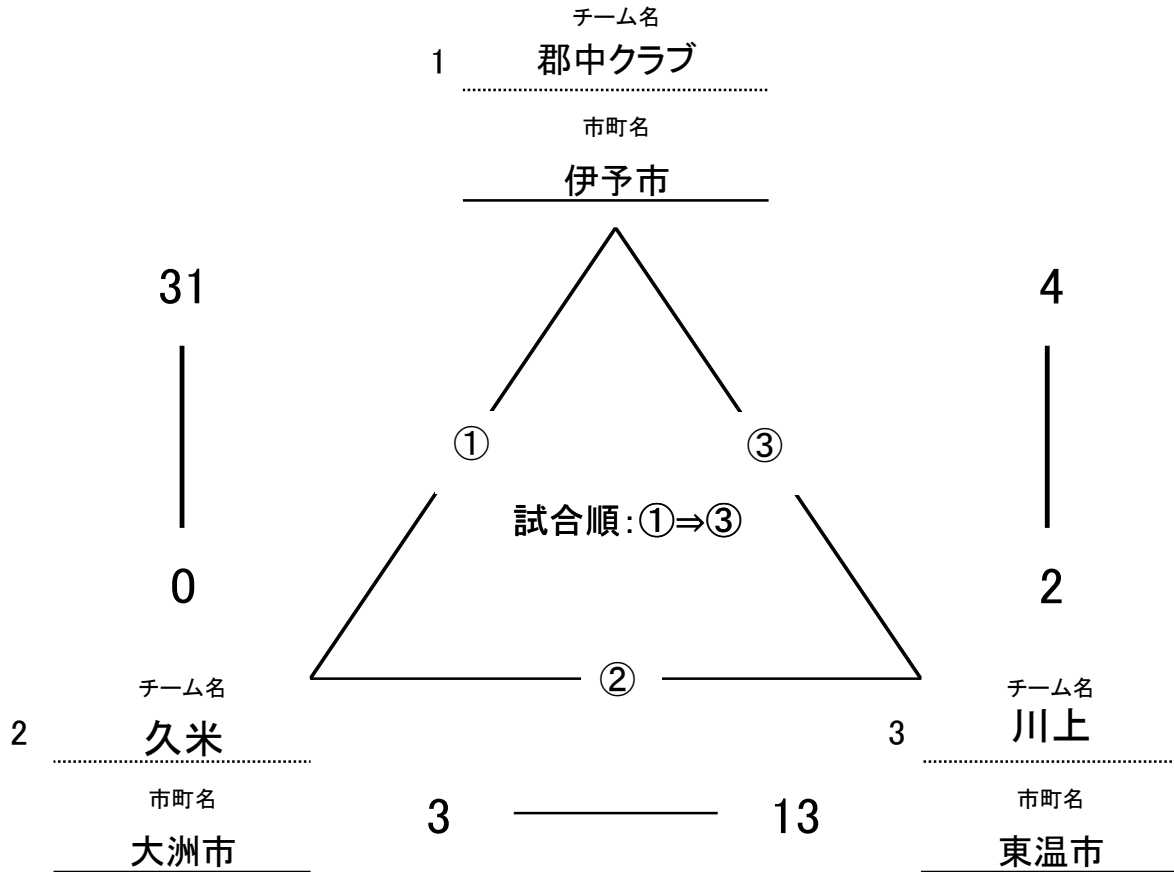

ソフトボール(ファーストピッチ)

6月16日(日)

会場:松前公園(Aコート)

No.	チーム名	勝敗	得点	失点	得失点差	順位
1	郡中クラブ	2勝 0敗	35	2	33	1
	伊予市					
2	久米	0勝 2敗	3	44	-41	3
	大洲市					
3	川上	1勝 1敗	15	7	8	2
	東温市