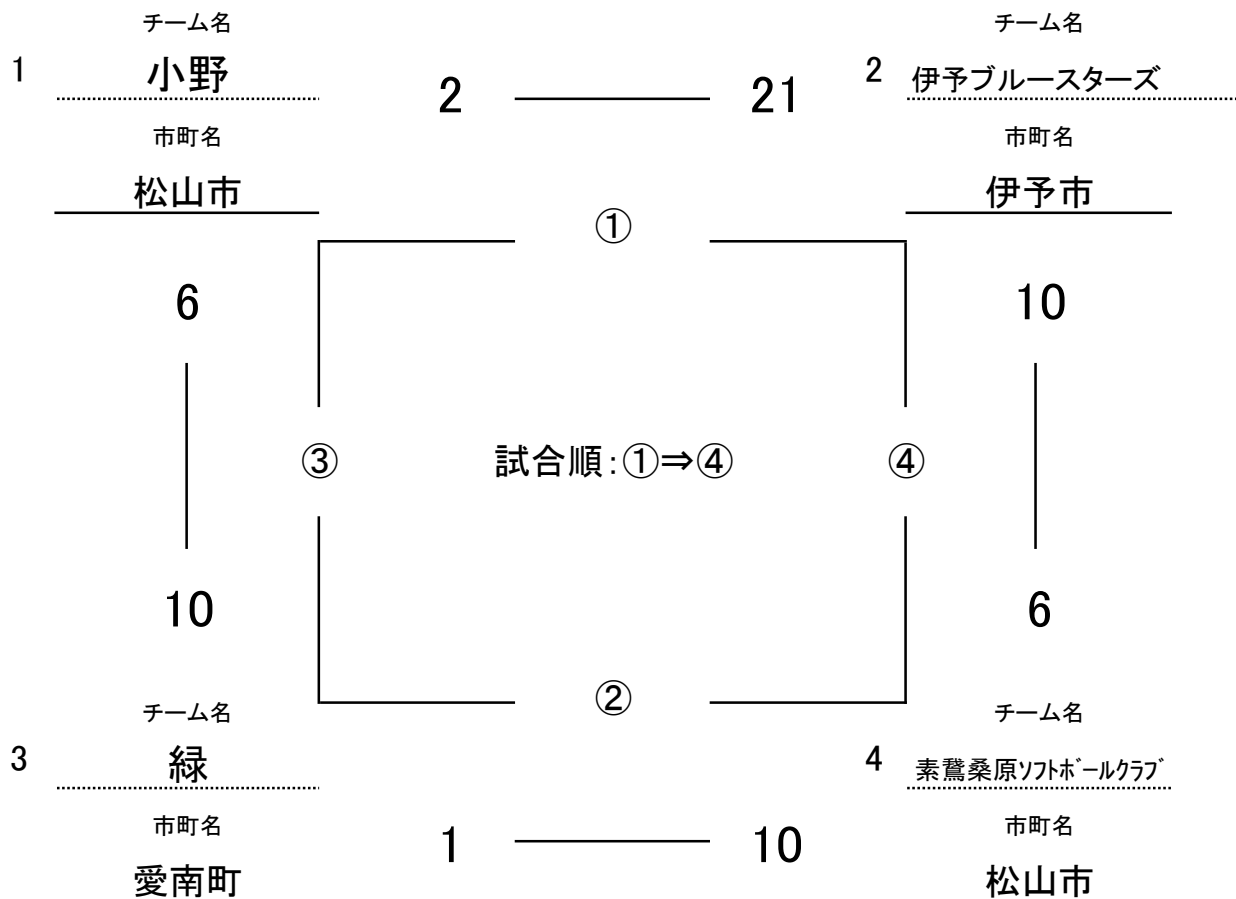

ソフトボール(スローピッチ)

6月15日(土)

会場:松前公園(Bコート)

No.	チーム名	勝敗	得点	失点	得失点差	順位
1	小野 松山市	0勝 2敗	8	31	-23	4
2	伊予ブルースターズ 伊予市	2勝 0敗	31	8	23	1
3	緑 愛南町	1勝 1敗	11	16	-5	3
4	素鷺桑原ソフトボールクラブ 松山市	1勝 1敗	16	11	5	2