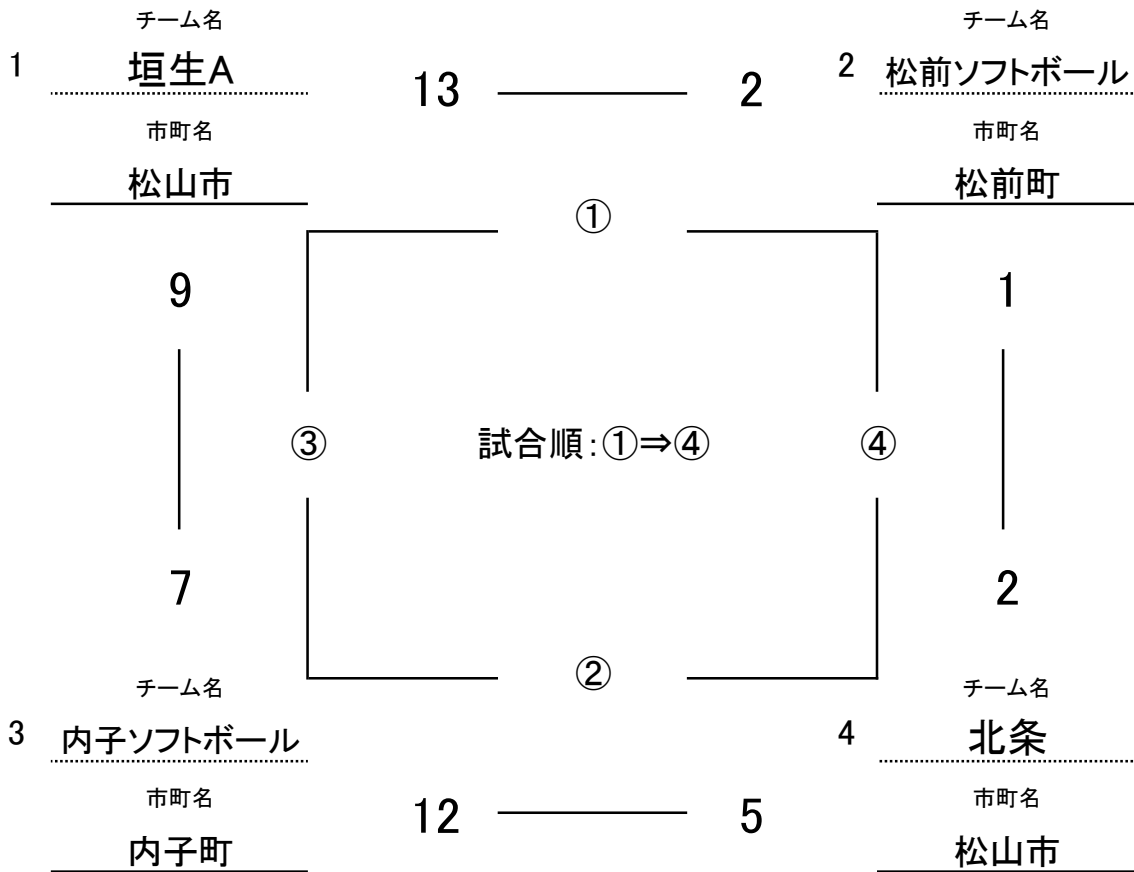

ソフトボール(ファーストピッチ)

6月16日(日)

会場:松前公園(Aコート)

No.	チーム名	勝敗	得点	失点	得失点差	順位
1	郡中クラブ	2勝 0敗	35	2	33	1
	伊予市					
2	久米	0勝 2敗	3	44	-41	3
	大洲市					
3	川上	1勝 1敗	15	7	8	2
	東温市					

ソフトボール(スローピッチ)

6月16日(日)

会場:松前公園(Bコート)

No.	チーム名	勝敗	得点	失点	得失点差	順位
1	垣生A 松山市	2勝 0敗	22	9	13	1
2	松前ソフトボール 松前町	0勝 2敗	3	15	-12	4
3	内子ソフトボール 内子町	1勝 1敗	19	14	5	3
4	北条 松山市	1勝 1敗	7	13	-6	2

ソフトボール(スローピッチ)

6月16日(日)

会場:松前公園(Cコート)

No.	チ ャ ム 名	勝 敗	得 点	失 点	得 失 点 差	順 位
1	八坂 松山市	0 勝 2 敗	3	31	-28	4
2	大洲リトルジャイアンツ 大洲市	2 勝 0 敗	20	8	12	1
3	川上 東温市	1 勝 1 敗	24	20	4	3
4	垣生B 松山市	1 勝 1 敗	25	13	12	2