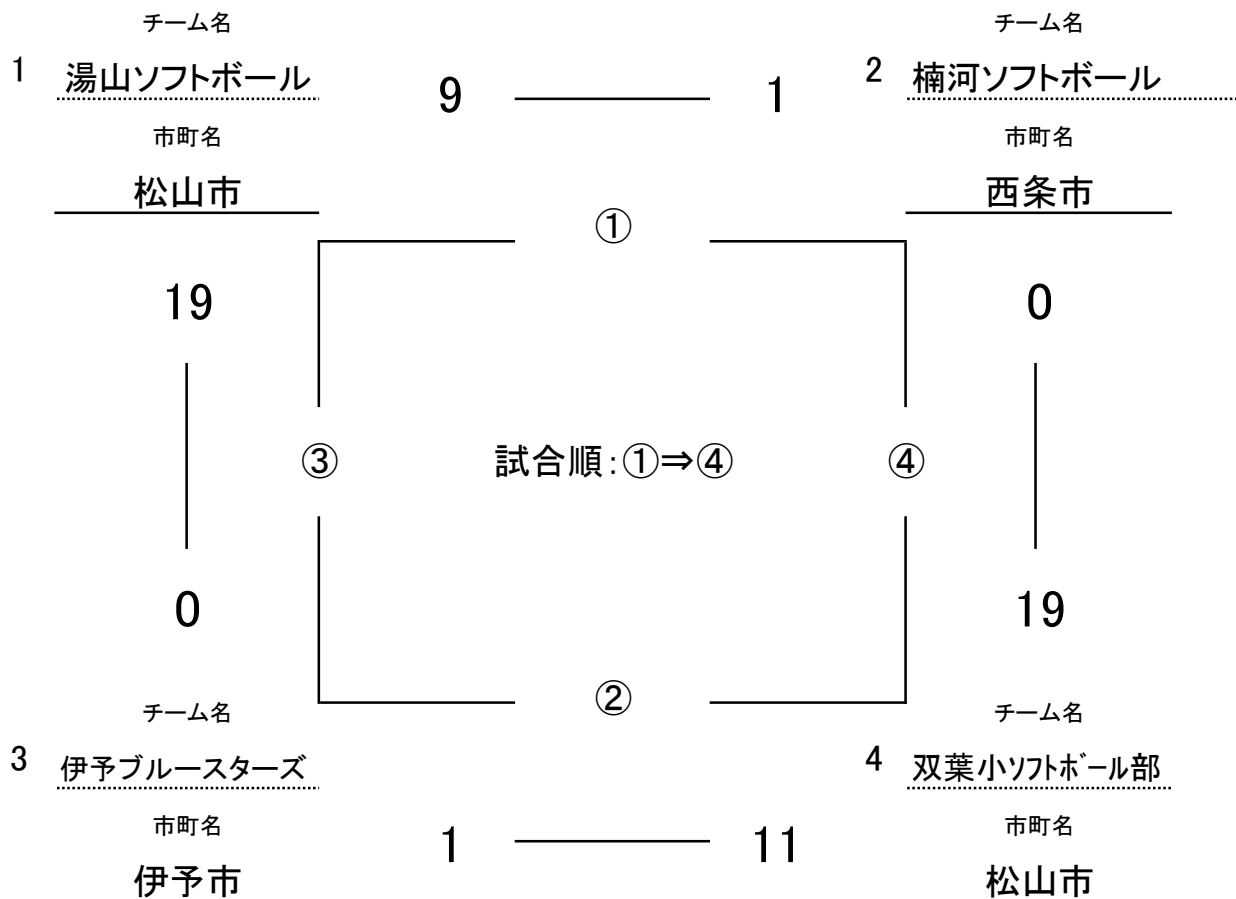

ソフトボール(ファーストピッチ)

6月16日(日)

会場:松山中央公園(Aコート)

No.	チーム名	勝 敗	得 点	失 点	得失点差	順 位
1	湯山ソフトボール 松山市	2勝 0敗	28	1	27	2
2	楠河ソフトボール 西条市	0勝 2敗	1	28	-27	3
3	伊予ブルースターズ 伊予市	0勝 2敗	1	30	-29	4
4	双葉小ソフトボール部 松山市	2勝 0敗	30	1	29	1